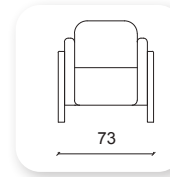

Not: Verilen ölçülerde maksimum +5 cm, minimum -5 cm sapma payı bulunmaktadır.
Notes: There may be deviations of +5cm, -5cm in the dimensions.

| retro

Not: Verilen ölçülerde maksimum +5 cm, minimum -5 cm sapma payı bulunmaktadır.
Notes: There may be deviations of +5cm, -5cm in the dimensions.

| mecra metal

Not: Verilen ölçülerde maksimum +5 cm, minimum -5 cm sapma payı bulunmaktadır.
Notes: There may be deviations of +5cm, -5cm in the dimensions.

! mecra ahşap

Not: Verilen ölçülerde maksimum +5 cm, minimum -5 cm sapma payı bulunmaktadır.
Notes: There may be deviations of +5cm, -5cm in the dimensions.