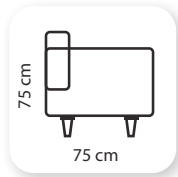

Kolsuz Modül