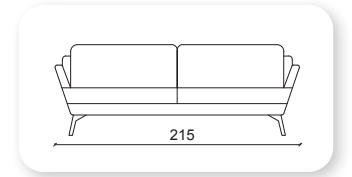

| flexy

Not: Verilen ölçülerde maksimum +5 cm, minimum -5 cm sapma payı bulunmaktadır.
Notes: There may be deviations of +5cm, -5cm in the dimensions.

| persona

Not: Verilen ölçülerde maksimum +5 cm, minimum -5 cm sapma payı bulunmaktadır.
Notes: There may be deviations of +5cm, -5cm in the dimensions.

| stark sofa

Not: Verilen ölçülerde maksimum +5 cm, minimum -5 cm sapma payı bulunmaktadır.
Notes: There may be deviations of +5cm, -5cm in the dimensions.

stark chair

yönetici

relax

berjer

Çalışma

Yönetici