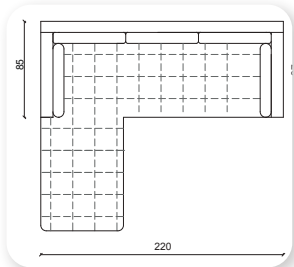

meşk corner

Not: Verilen ölçülerde maksimum +5 cm, minimum -5 cm sapma payı bulunmaktadır.
Notes: There may be deviations of +5cm, -5cm in the dimensions.