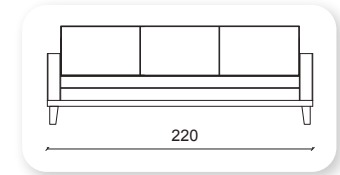

form

Not: Verilen ölçülerde maksimum +5 cm, minimum -5 cm sapma payı bulunmaktadır.
Notes: There may be deviations of +5cm, -5cm in the dimensions.