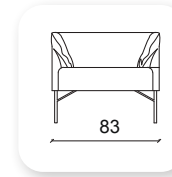

roll

Not: Verilen ölçülerde maksimum +5 cm, minimum -5 cm sapma payı bulunmaktadır.
Notes: There may be deviations of +5cm, -5cm in the dimensions.