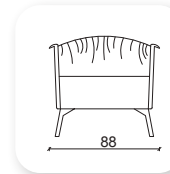

| stark sofa

Not: Verilen ölçülerde maksimum +5 cm, minimum -5 cm sapma payı bulunmaktadır.
Notes: There may be deviations of +5cm, -5cm in the dimensions.

stark chair

yönetici

relax

berjer

Çalışma

Yönetici

Çalışma

misafir

bekleme

Not: Verilen ölçülerde maksimum +5 cm, minimum -5 cm sapma payı bulunmaktadır.
Notes: There may be deviations of +5cm, -5cm in the dimensions.

| aqua

Not: Verilen ölçülerde maksimum +5 cm, minimum -5 cm sapma payı bulunmaktadır.
Notes: There may be deviations of +5cm, -5cm in the dimensions.

Not: Verilen ölçülerde maksimum +5 cm, minimum -5 cm sapma payı bulunmaktadır.
Notes: There may be deviations of +5cm, -5cm in the dimensions.

namor metal

Namor is a collection of sofas and a bench that combines generous, geometric volumes with slender, cast metal legs. With its compact size and comfortable cushions, Namor fits effortlessly in the home or common area.