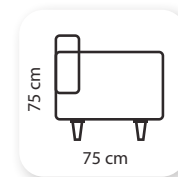

kelebek

Not: Verilen ölçülerde maksimum +5 cm, minimum -5 cm sapma payı bulunmaktadır.
Notes: There may be deviations of +5cm, -5cm in the dimensions.

loca

Not: Verilen ölçülerde maksimum +5 cm, minimum -5 cm sapma payı bulunmaktadır.
Notes: There may be deviations of +5cm, -5cm in the dimensions.

| kült

Kolsuz Modül

Köşe Modül

Tekli Modül

Uzatmalı Modül

Not: Verilen ölçülerde maksimum +5 cm, minimum -5 cm sapma payı bulunmaktadır.
Notes: There may be deviations of +5cm, -5cm in the dimensions.

barca