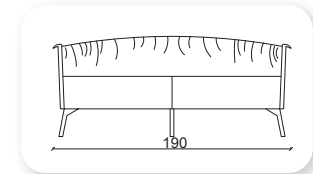

| stark sofa

Not: Verilen ölçülerde maksimum +5 cm, minimum -5 cm sapma payı bulunmaktadır.
Notes: There may be deviations of +5cm, -5cm in the dimensions.

stark chair

yönetici

relax

berjer

Çalışma

Yönetici

Çalışma

misafir

bekleme

Not: Verilen ölçülerde maksimum +5 cm, minimum -5 cm sapma payı bulunmaktadır.
Notes: There may be deviations of +5cm, -5cm in the dimensions.

| aqua

Not: Verilen ölçülerde maksimum +5 cm, minimum -5 cm sapma payı bulunmaktadır.
Notes: There may be deviations of +5cm, -5cm in the dimensions.

Not: Verilen ölçülerde maksimum +5 cm, minimum -5 cm sapma payı bulunmaktadır.
Notes: There may be deviations of +5cm, -5cm in the dimensions.

namor metal

Namor is a collection of sofas and a bench that combines generous, geometric volumes with slender, cast metal legs. With its compact size and comfortable cushions, Namor fits effortlessly in the home or common area.