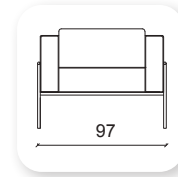

mostar

Not: Verilen ölçülerde maksimum +5 cm, minimum -5 cm sapma payı bulunmaktadır.
Notes: There may be deviations of +5cm, -5cm in the dimensions.

| time

Not: Verilen ölçülerde maksimum +5 cm, minimum -5 cm sapma payı bulunmaktadır.
Notes: There may be deviations of +5cm, -5cm in the dimensions.