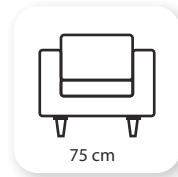

kelebek

Not: Verilen ölçülerde maksimum +5 cm, minimum -5 cm sapma payı bulunmaktadır.
Notes: There may be deviations of +5cm, -5cm in the dimensions.

loca

Not: Verilen ölçülerde maksimum +5 cm, minimum -5 cm sapma payı bulunmaktadır.
Notes: There may be deviations of +5cm, -5cm in the dimensions.

| kült

Kolsuz Modül

Köşe Modül

Tekli Modül

Uzatmalı Modül

Not: Verilen ölçülerde maksimum +5 cm, minimum -5 cm sapma payı bulunmaktadır.
Notes: There may be deviations of +5cm, -5cm in the dimensions.

barca