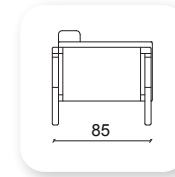

kurtuba

Not: Verilen ölçülerde maksimum +5 cm, minimum -5 cm sapma payı bulunmaktadır.
Notes: There may be deviations of +5cm, -5cm in the dimensions.

devran

Not: Verilen ölçülerde maksimum +5 cm, minimum -5 cm sapma payı bulunmaktadır.
Notes: There may be deviations of +5cm, -5cm in the dimensions.

full

Not: Verilen ölçülerde maksimum +5 cm, minimum -5 cm sapma payı bulunmaktadır.
Notes: There may be deviations of +5cm, -5cm in the dimensions.

exellance

Not: Verilen ölçülerde maksimum +5 cm, minimum -5 cm sapma payı bulunmaktadır.
Notes: There may be deviations of +5cm, -5cm in the dimensions.