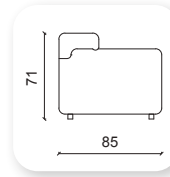

luxor

Not: Verilen ölçülerde maksimum +5 cm, minimum -5 cm sapma payı bulunmaktadır.
Notes: There may be deviations of +5cm, -5cm in the dimensions.

| trend

Not: Verilen ölçülerde maksimum +5 cm, minimum -5 cm sapma payı bulunmaktadır.
Notes: There may be deviations of +5cm, -5cm in the dimensions.

mass

Not: Verilen ölçülerde maksimum +5 cm, minimum -5 cm sapma payı bulunmaktadır.
Notes: There may be deviations of +5cm, -5cm in the dimensions.

opus

*Bümob
furniture
provides a
Opus sofa that
supports your
comfort and is
a masterpiece
for executive
offices, it's
suitable for
receiving
guests and
your clients
in a unique
image.*

Not: Verilen ölçülerde maksimum +5 cm, minimum -5 cm sapma payı bulunmaktadır.
Notes: There may be deviations of +5cm, -5cm in the dimensions.

arakan

Not: Verilen ölçülerde maksimum +5 cm, minimum -5 cm sapma payı bulunmaktadır.
Notes: There may be deviations of +5cm, -5cm in the dimensions.