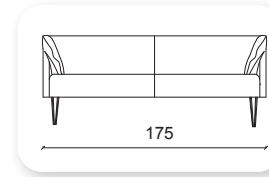

Not: Verilen ölçülerde maksimum +5 cm, minimum -5 cm sapma payı bulunmaktadır.
Notes: There may be deviations of +5cm, -5cm in the dimensions.

namor metal

Namor is a collection of sofas and a bench that combines generous, geometric volumes with slender, cast metal legs. With its compact size and comfortable cushions, Namor fits effortlessly in the home or common area.

Not: Verilen ölçülerde maksimum +5 cm, minimum -5 cm sapma payı bulunmaktadır.
Notes: There may be deviations of +5cm, -5cm in the dimensions.

mono

Not: Verilen ölçülerde maksimum +5 cm, minimum -5 cm sapma payı bulunmaktadır.
Notes: There may be deviations of +5cm, -5cm in the dimensions.

| sound

Not: Verilen ölçülerde maksimum +5 cm, minimum -5 cm sapma payı bulunmaktadır.
Notes: There may be deviations of +5cm, -5cm in the dimensions.

çizgi

Not: Verilen ölçülerde maksimum +5 cm, minimum -5 cm sapma payı bulunmaktadır.
Notes: There may be deviations of +5cm, -5cm in the dimensions.