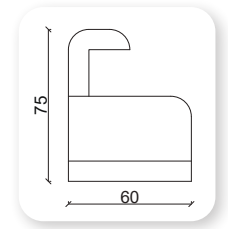

kapitone sedir

	Y	G	D
Tekli	80	82	77
İkili	80	170	77
Üçlü	80	210	77

| mood corner

Y	G	D
70	Opsiyonel	80

kurtuba corner

Not: Verilen ölçülerde maksimum +5 cm, minimum -5 cm sapma payı bulunmaktadır.
Notes: There may be deviations of +5cm, -5cm in the dimensions.

meşk corner

Not: Verilen ölçülerde maksimum +5 cm, minimum -5 cm sapma payı bulunmaktadır.
Notes: There may be deviations of +5cm, -5cm in the dimensions.

pina

Not: Verilen ölçülerde maksimum +5 cm, minimum -5 cm sapma payı bulunmaktadır.
Notes: There may be deviations of +5cm, -5cm in the dimensions.