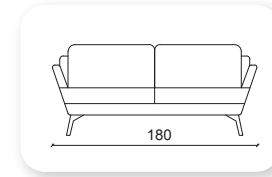

| flexy

Not: Verilen ölçülerde maksimum +5 cm, minimum -5 cm sapma payı bulunmaktadır.
Notes: There may be deviations of +5cm, -5cm in the dimensions.

| persona

Not: Verilen ölçülerde maksimum +5 cm, minimum -5 cm sapma payı bulunmaktadır.
Notes: There may be deviations of +5cm, -5cm in the dimensions.

| stark sofa

Not: Verilen ölçülerde maksimum +5 cm, minimum -5 cm sapma payı bulunmaktadır.
Notes: There may be deviations of +5cm, -5cm in the dimensions.

stark chair

yönetici

relax

berjer

Çalışma

Yönetici