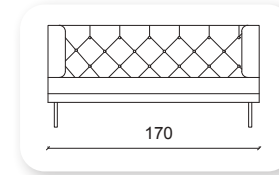

| point

Not: Verilen ölçülerde maksimum +5 cm, minimum -5 cm sapma payı bulunmaktadır.
Notes: There may be deviations of +5cm, -5cm in the dimensions.