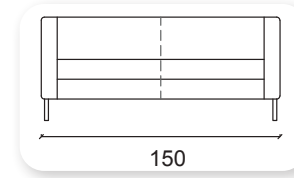

| keeps

Not: Verilen ölçülerde maksimum +5 cm, minimum -5 cm sapma payı bulunmaktadır.
Notes: There may be deviations of +5cm, -5cm in the dimensions.

grey

Not: Verilen ölçülerde maksimum +5 cm, minimum -5 cm sapma payı bulunmaktadır.
Notes: There may be deviations of +5cm, -5cm in the dimensions.

luxor

Not: Verilen ölçülerde maksimum +5 cm, minimum -5 cm sapma payı bulunmaktadır.
Notes: There may be deviations of +5cm, -5cm in the dimensions.

| trend

Not: Verilen ölçülerde maksimum +5 cm, minimum -5 cm sapma payı bulunmaktadır.
Notes: There may be deviations of +5cm, -5cm in the dimensions.