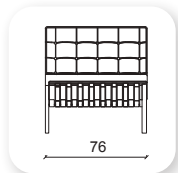

| kült

Kolsuz Modül

Köşe Modül

Tekli Modül

Uzatmalı Modül

Not: Verilen ölçülerde maksimum +5 cm, minimum -5 cm sapma payı bulunmaktadır.
Notes: There may be deviations of +5cm, -5cm in the dimensions.

barca