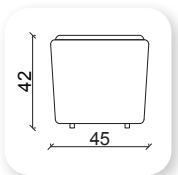

| dome puf

Not: Verilen ölçülerde maksimum +5 cm, minimum -5 cm sapma payı bulunmaktadır.
Notes: There may be deviations of +5cm, -5cm in the dimensions.