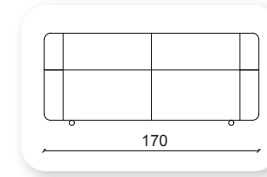

Not: Verilen ölçülerde maksimum +5 cm, minimum -5 cm sapma payı bulunmaktadır.
Notes: There may be deviations of +5cm, -5cm in the dimensions.