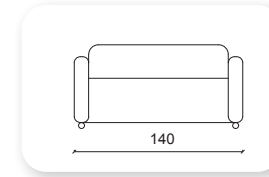

| stark sofa

Not: Verilen ölçülerde maksimum +5 cm, minimum -5 cm sapma payı bulunmaktadır.
Notes: There may be deviations of +5cm, -5cm in the dimensions.

stark chair

yönetici

relax

berjer

Çalışma

Yönetici

Çalışma

misafir

bekleme

Not: Verilen ölçülerde maksimum +5 cm, minimum -5 cm sapma payı bulunmaktadır.
Notes: There may be deviations of +5cm, -5cm in the dimensions.

| aqua

Not: Verilen ölçülerde maksimum +5 cm, minimum -5 cm sapma payı bulunmaktadır.
Notes: There may be deviations of +5cm, -5cm in the dimensions.