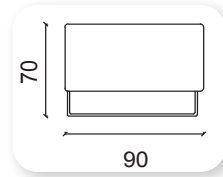

vifmoon metal

Not: Verilen ölçülerde maksimum +5 cm, minimum -5 cm sapma payı bulunmaktadır.
Notes: There may be deviations of +5cm, -5cm in the dimensions.