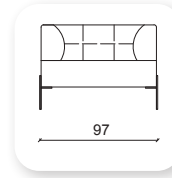

| flexy

Not: Verilen ölçülerde maksimum +5 cm, minimum -5 cm sapma payı bulunmaktadır.
Notes: There may be deviations of +5cm, -5cm in the dimensions.

| persona

Not: Verilen ölçülerde maksimum +5 cm, minimum -5 cm sapma payı bulunmaktadır.
Notes: There may be deviations of +5cm, -5cm in the dimensions.

| stark sofa

Not: Verilen ölçülerde maksimum +5 cm, minimum -5 cm sapma payı bulunmaktadır.
Notes: There may be deviations of +5cm, -5cm in the dimensions.

stark chair

yönetici

relax

berjer

Çalışma

Yönetici

Çalışma

misafir

bekleme

Not: Verilen ölçülerde maksimum +5 cm, minimum -5 cm sapma payı bulunmaktadır.
Notes: There may be deviations of +5cm, -5cm in the dimensions.

| aqua

Not: Verilen ölçülerde maksimum +5 cm, minimum -5 cm sapma payı bulunmaktadır.
Notes: There may be deviations of +5cm, -5cm in the dimensions.