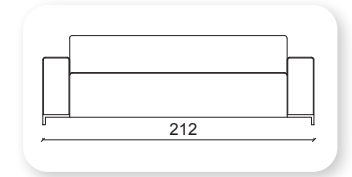

Not: Verilen ölçülerde maksimum +5 cm, minimum -5 cm sapma payı bulunmaktadır.
Notes: There may be deviations of +5cm, -5cm in the dimensions.