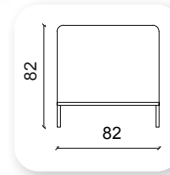

| point

Not: Verilen ölçülerde maksimum +5 cm, minimum -5 cm sapma payı bulunmaktadır.
Notes: There may be deviations of +5cm, -5cm in the dimensions.