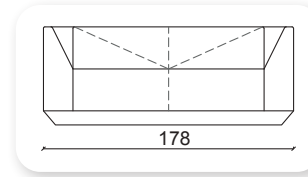

Not: Verilen ölçülerde maksimum +5 cm, minimum -5 cm sapma payı bulunmaktadır.
Notes: There may be deviations of +5cm, -5cm in the dimensions.