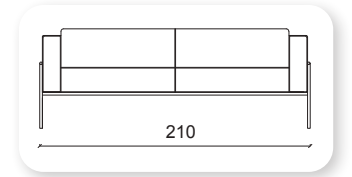

mostar

Not: Verilen ölçülerde maksimum +5 cm, minimum -5 cm sapma payı bulunmaktadır.
Notes: There may be deviations of +5cm, -5cm in the dimensions.

| time

Not: Verilen ölçülerde maksimum +5 cm, minimum -5 cm sapma payı bulunmaktadır.
Notes: There may be deviations of +5cm, -5cm in the dimensions.