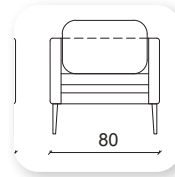

live

Not: Verilen ölçülerde maksimum +5 cm, minimum -5 cm sapma payı bulunmaktadır.
Notes: There may be deviations of +5cm, -5cm in the dimensions.

meşk

Not: Verilen ölçülerde maksimum +5 cm, minimum -5 cm sapma payı bulunmaktadır.
Notes: There may be deviations of +5cm, -5cm in the dimensions.

Not: Verilen ölçülerde maksimum +5 cm, minimum -5 cm sapma payı bulunmaktadır.
Notes: There may be deviations of +5cm, -5cm in the dimensions.

balance

Not: Verilen ölçülerde maksimum +5 cm, minimum -5 cm sapma payı bulunmaktadır.
Notes: There may be deviations of +5cm, -5cm in the dimensions.