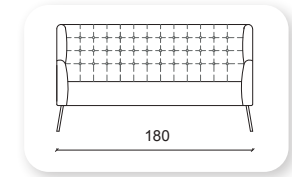

rahat

Not: Verilen ölçülerde maksimum +5 cm, minimum -5 cm sapma payı bulunmaktadır.
Notes: There may be deviations of +5cm, -5cm in the dimensions.