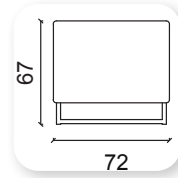

| keeps

Not: Verilen ölçülerde maksimum +5 cm, minimum -5 cm sapma payı bulunmaktadır.
Notes: There may be deviations of +5cm, -5cm in the dimensions.

grey

Not: Verilen ölçülerde maksimum +5 cm, minimum -5 cm sapma payı bulunmaktadır.
Notes: There may be deviations of +5cm, -5cm in the dimensions.

luxor

Not: Verilen ölçülerde maksimum +5 cm, minimum -5 cm sapma payı bulunmaktadır.
Notes: There may be deviations of +5cm, -5cm in the dimensions.

| trend

Not: Verilen ölçülerde maksimum +5 cm, minimum -5 cm sapma payı bulunmaktadır.
Notes: There may be deviations of +5cm, -5cm in the dimensions.