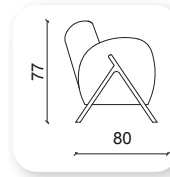

Not: Verilen ölçülerde maksimum +5 cm, minimum -5 cm sapma payı bulunmaktadır.
Notes: There may be deviations of +5cm, -5cm in the dimensions.

| retro

Not: Verilen ölçülerde maksimum +5 cm, minimum -5 cm sapma payı bulunmaktadır.
Notes: There may be deviations of +5cm, -5cm in the dimensions.

| mecra metal

Not: Verilen ölçülerde maksimum +5 cm, minimum -5 cm sapma payı bulunmaktadır.
Notes: There may be deviations of +5cm, -5cm in the dimensions.

! mecra ahşap

Not: Verilen ölçülerde maksimum +5 cm, minimum -5 cm sapma payı bulunmaktadır.
Notes: There may be deviations of +5cm, -5cm in the dimensions.