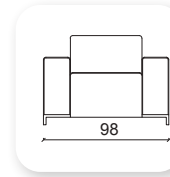

Not: Verilen ölçülerde maksimum +5 cm, minimum -5 cm sapma payı bulunmaktadır.
Notes: There may be deviations of +5cm, -5cm in the dimensions.