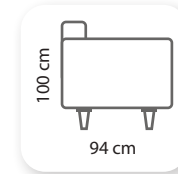

Puf

Not: Verilen ölçülerde maksimum +5 cm, minimum -5 cm sapma payı bulunmaktadır.
Notes: There may be deviations of +5cm, -5cm in the dimensions.

art chester

Not: Verilen ölçülerde maksimum +5 cm, minimum -5 cm sapma payı bulunmaktadır.
Notes: There may be deviations of +5cm, -5cm in the dimensions.

chesterfileld

Not: Verilen ölçülerde maksimum +5 cm, minimum -5 cm sapma payı bulunmaktadır.
Notes: There may be deviations of +5cm, -5cm in the dimensions.

new chester

Bergere

Not: Verilen ölçülerde maksimum +5 cm, minimum -5 cm sapma payı bulunmaktadır. **Notes:** There may be deviations of +5cm, -5cm in the dimensions.