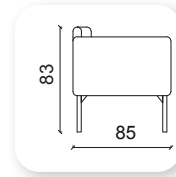

| mecra metal

Not: Verilen ölçülerde maksimum +5 cm, minimum -5 cm sapma payı bulunmaktadır.
Notes: There may be deviations of +5cm, -5cm in the dimensions.

! mecra ahşap

Not: Verilen ölçülerde maksimum +5 cm, minimum -5 cm sapma payı bulunmaktadır.
Notes: There may be deviations of +5cm, -5cm in the dimensions.

Not: Verilen ölçülerde maksimum +5 cm, minimum -5 cm sapma payı bulunmaktadır.
Notes: There may be deviations of +5cm, -5cm in the dimensions.

linear

Not: Verilen ölçülerde maksimum +5 cm, minimum -5 cm sapma payı bulunmaktadır.
Notes: There may be deviations of +5cm, -5cm in the dimensions.

live

Not: Verilen ölçülerde maksimum +5 cm, minimum -5 cm sapma payı bulunmaktadır.
Notes: There may be deviations of +5cm, -5cm in the dimensions.

meşk

Not: Verilen ölçülerde maksimum +5 cm, minimum -5 cm sapma payı bulunmaktadır.
Notes: There may be deviations of +5cm, -5cm in the dimensions.