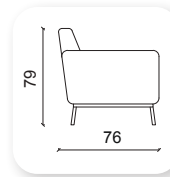

Not: Verilen ölçülerde maksimum +5 cm, minimum -5 cm sapma payı bulunmaktadır.
Notes: There may be deviations of +5cm, -5cm in the dimensions.