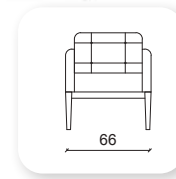

Not: Verilen ölçülerde maksimum +5 cm, minimum -5 cm sapma payı bulunmaktadır.
Notes: There may be deviations of +5cm, -5cm in the dimensions.