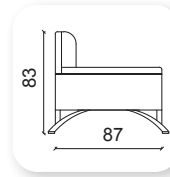

Cool Berger

Cool

Not: Verilen ölçülerde maksimum +5 cm, minimum -5 cm sapma payı bulunmaktadır.
Notes: There may be deviations of +5cm, -5cm in the dimensions.

abide

Not: Verilen ölçülerde maksimum +5 cm, minimum -5 cm sapma payı bulunmaktadır.
Notes: There may be deviations of +5cm, -5cm in the dimensions.

| mood

Not: Verilen ölçülerde maksimum +5 cm, minimum -5 cm sapma payı bulunmaktadır.
Notes: There may be deviations of +5cm, -5cm in the dimensions.

vifmoon metal

Not: Verilen ölçülerde maksimum +5 cm, minimum -5 cm sapma payı bulunmaktadır.
Notes: There may be deviations of +5cm, -5cm in the dimensions.

rast

Not: Verilen ölçülerde maksimum +5 cm, minimum -5 cm sapma payı bulunmaktadır.
Notes: There may be deviations of +5cm, -5cm in the dimensions.

air metal

Not: Verilen ölçülerde maksimum +5 cm, minimum -5 cm sapma payı bulunmaktadır.
Notes: There may be deviations of +5cm, -5cm in the dimensions.