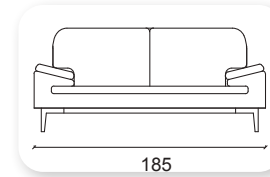

air ahşap

Not: Verilen ölçülerde maksimum +5 cm, minimum -5 cm sapma payı bulunmaktadır.
Notes: There may be deviations of +5cm, -5cm in the dimensions.