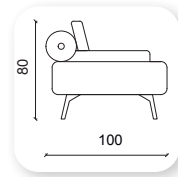

Puf

Not: Verilen ölçülerde maksimum +5 cm, minimum -5 cm sapma payı bulunmaktadır.
Notes: There may be deviations of +5cm, -5cm in the dimensions.