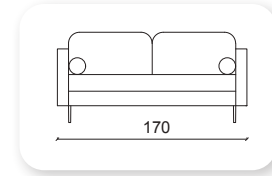

Not: Verilen ölçülerde maksimum +5 cm, minimum -5 cm sapma payı bulunmaktadır.
Notes: There may be deviations of +5cm, -5cm in the dimensions.

linear

Not: Verilen ölçülerde maksimum +5 cm, minimum -5 cm sapma payı bulunmaktadır.
Notes: There may be deviations of +5cm, -5cm in the dimensions.

live

Not: Verilen ölçülerde maksimum +5 cm, minimum -5 cm sapma payı bulunmaktadır.
Notes: There may be deviations of +5cm, -5cm in the dimensions.

meşk

Not: Verilen ölçülerde maksimum +5 cm, minimum -5 cm sapma payı bulunmaktadır.
Notes: There may be deviations of +5cm, -5cm in the dimensions.