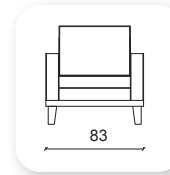

form

Not: Verilen ölçülerde maksimum +5 cm, minimum -5 cm sapma payı bulunmaktadır.
Notes: There may be deviations of +5cm, -5cm in the dimensions.