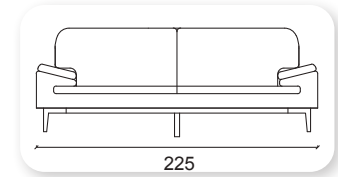

air ahşap

Not: Verilen ölçülerde maksimum +5 cm, minimum -5 cm sapma payı bulunmaktadır.
Notes: There may be deviations of +5cm, -5cm in the dimensions.