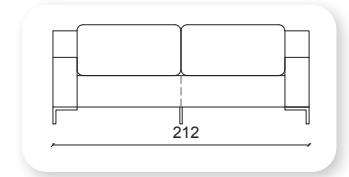

arakan

Not: Verilen ölçülerde maksimum +5 cm, minimum -5 cm sapma payı bulunmaktadır.
Notes: There may be deviations of +5cm, -5cm in the dimensions.