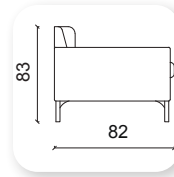

Not: Verilen ölçülerde maksimum +5 cm, minimum -5 cm sapma payı bulunmaktadır.
Notes: There may be deviations of +5cm, -5cm in the dimensions.