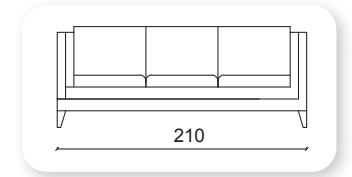

Cool Berger

Cool

Not: Verilen ölçülerde maksimum +5 cm, minimum -5 cm sapma payı bulunmaktadır.
Notes: There may be deviations of +5cm, -5cm in the dimensions.

abide

Not: Verilen ölçülerde maksimum +5 cm, minimum -5 cm sapma payı bulunmaktadır.
Notes: There may be deviations of +5cm, -5cm in the dimensions.