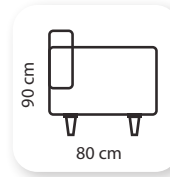

boss

Not: Verilen ölçülerde maksimum +5 cm, minimum -5 cm sapma payı bulunmaktadır.
Notes: There may be deviations of +5cm, -5cm in the dimensions.

1 century

Not: Verilen ölçülerde maksimum +5 cm, minimum -5 cm sapma payı bulunmaktadır.
Notes: There may be deviations of +5cm, -5cm in the dimensions.

jazz

Not: Verilen ölçülerde maksimum +5 cm, minimum -5 cm sapma payı bulunmaktadır.
Notes: There may be deviations of +5cm, -5cm in the dimensions.

maharat

Not: Verilen ölçülerde maksimum +5 cm, minimum -5 cm sapma payı bulunmaktadır.
Notes: There may be deviations of +5cm, -5cm in the dimensions.