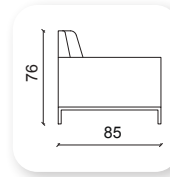

luxor

Not: Verilen ölçülerde maksimum +5 cm, minimum -5 cm sapma payı bulunmaktadır.
Notes: There may be deviations of +5cm, -5cm in the dimensions.

| trend

Not: Verilen ölçülerde maksimum +5 cm, minimum -5 cm sapma payı bulunmaktadır.
Notes: There may be deviations of +5cm, -5cm in the dimensions.

mass

Not: Verilen ölçülerde maksimum +5 cm, minimum -5 cm sapma payı bulunmaktadır.
Notes: There may be deviations of +5cm, -5cm in the dimensions.

opus

*Bümob
furniture
provides a
Opus sofa that
supports your
comfort and is
a masterpiece
for executive
offices, it's
suitable for
receiving
guests and
your clients
in a unique
image.*

Not: Verilen ölçülerde maksimum +5 cm, minimum -5 cm sapma payı bulunmaktadır.
Notes: There may be deviations of +5cm, -5cm in the dimensions.

arakan

Not: Verilen ölçülerde maksimum +5 cm, minimum -5 cm sapma payı bulunmaktadır.
Notes: There may be deviations of +5cm, -5cm in the dimensions.