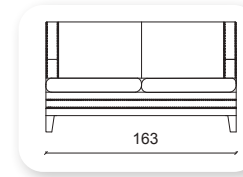

mostar

Not: Verilen ölçülerde maksimum +5 cm, minimum -5 cm sapma payı bulunmaktadır.
Notes: There may be deviations of +5cm, -5cm in the dimensions.

| time

Not: Verilen ölçülerde maksimum +5 cm, minimum -5 cm sapma payı bulunmaktadır.
Notes: There may be deviations of +5cm, -5cm in the dimensions.

kurtuba

Not: Verilen ölçülerde maksimum +5 cm, minimum -5 cm sapma payı bulunmaktadır.
Notes: There may be deviations of +5cm, -5cm in the dimensions.

devran

Not: Verilen ölçülerde maksimum +5 cm, minimum -5 cm sapma payı bulunmaktadır.
Notes: There may be deviations of +5cm, -5cm in the dimensions.