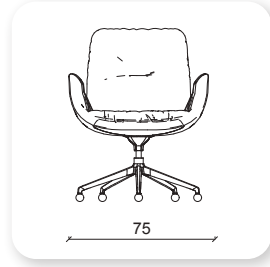

| stark sofa

Not: Verilen ölçülerde maksimum +5 cm, minimum -5 cm sapma payı bulunmaktadır.
Notes: There may be deviations of +5cm, -5cm in the dimensions.

stark chair

yönetici

relax

berjer

Çalışma

Yönetici

Çalışma

misafir

bekleme

Not: Verilen ölçülerde maksimum +5 cm, minimum -5 cm sapma payı bulunmaktadır.
Notes: There may be deviations of +5cm, -5cm in the dimensions.

| aqua

Not: Verilen ölçülerde maksimum +5 cm, minimum -5 cm sapma payı bulunmaktadır.
Notes: There may be deviations of +5cm, -5cm in the dimensions.