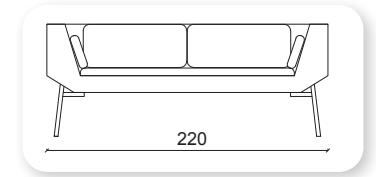

rast

Not: Verilen ölçülerde maksimum +5 cm, minimum -5 cm sapma payı bulunmaktadır.
Notes: There may be deviations of +5cm, -5cm in the dimensions.