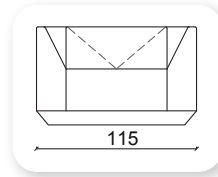

Not: Verilen ölçülerde maksimum +5 cm, minimum -5 cm sapma payı bulunmaktadır.
Notes: There may be deviations of +5cm, -5cm in the dimensions.