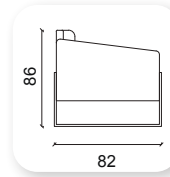

| keeps

Not: Verilen ölçülerde maksimum +5 cm, minimum -5 cm sapma payı bulunmaktadır.
Notes: There may be deviations of +5cm, -5cm in the dimensions.

grey

Not: Verilen ölçülerde maksimum +5 cm, minimum -5 cm sapma payı bulunmaktadır.
Notes: There may be deviations of +5cm, -5cm in the dimensions.

luxor

Not: Verilen ölçülerde maksimum +5 cm, minimum -5 cm sapma payı bulunmaktadır.
Notes: There may be deviations of +5cm, -5cm in the dimensions.

| trend

Not: Verilen ölçülerde maksimum +5 cm, minimum -5 cm sapma payı bulunmaktadır.
Notes: There may be deviations of +5cm, -5cm in the dimensions.