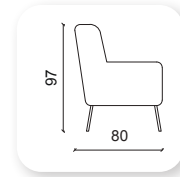

rahat

Not: Verilen ölçülerde maksimum +5 cm, minimum -5 cm sapma payı bulunmaktadır.
Notes: There may be deviations of +5cm, -5cm in the dimensions.