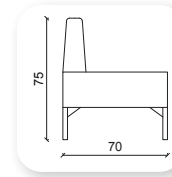

Not: Verilen ölçülerde maksimum +5 cm, minimum -5 cm sapma payı bulunmaktadır.
Notes: There may be deviations of +5cm, -5cm in the dimensions.

reception

Not: Verilen ölçülerde maksimum +5 cm, minimum -5 cm sapma payı bulunmaktadır.
Notes: There may be deviations of +5cm, -5cm in the dimensions.

modüler

	Y	G	D
B:5	45		77
B:2	45	199	77
A:4	84	75	77
B:1	84	199	77

	Y	G	D
B:4	84	140	77
B:3	45		77

| bekleme

Y	G	D
70	150	65

| post

| ritüel

Y	G	D
75	210	70