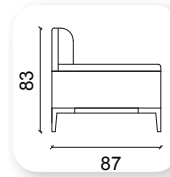

| mood

Not: Verilen ölçülerde maksimum +5 cm, minimum -5 cm sapma payı bulunmaktadır.
Notes: There may be deviations of +5cm, -5cm in the dimensions.

vifmoon metal

Not: Verilen ölçülerde maksimum +5 cm, minimum -5 cm sapma payı bulunmaktadır.
Notes: There may be deviations of +5cm, -5cm in the dimensions.

rast

Not: Verilen ölçülerde maksimum +5 cm, minimum -5 cm sapma payı bulunmaktadır.
Notes: There may be deviations of +5cm, -5cm in the dimensions.

air metal

Not: Verilen ölçülerde maksimum +5 cm, minimum -5 cm sapma payı bulunmaktadır.
Notes: There may be deviations of +5cm, -5cm in the dimensions.

air ahşap

Not: Verilen ölçülerde maksimum +5 cm, minimum -5 cm sapma payı bulunmaktadır.
Notes: There may be deviations of +5cm, -5cm in the dimensions.

! suite metal

Not: Verilen ölçülerde maksimum +5 cm, minimum -5 cm sapma payı bulunmaktadır.
Notes: There may be deviations of +5cm, -5cm in the dimensions.