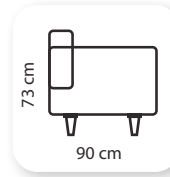

chesterfileld

Not: Verilen ölçülerde maksimum +5 cm, minimum -5 cm sapma payı bulunmaktadır.
Notes: There may be deviations of +5cm, -5cm in the dimensions.