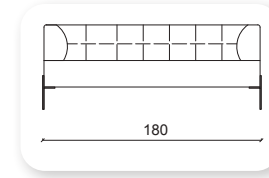

| flexy

Not: Verilen ölçülerde maksimum +5 cm, minimum -5 cm sapma payı bulunmaktadır.
Notes: There may be deviations of +5cm, -5cm in the dimensions.

| persona

Not: Verilen ölçülerde maksimum +5 cm, minimum -5 cm sapma payı bulunmaktadır.
Notes: There may be deviations of +5cm, -5cm in the dimensions.

| stark sofa

Not: Verilen ölçülerde maksimum +5 cm, minimum -5 cm sapma payı bulunmaktadır.
Notes: There may be deviations of +5cm, -5cm in the dimensions.

stark chair

yönetici

relax

berjer

Çalışma

Yönetici