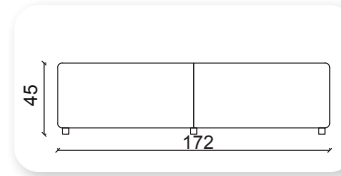

Not: Verilen ölçülerde maksimum +5 cm, minimum -5 cm sapma payı bulunmaktadır.
Notes: There may be deviations of +5cm, -5cm in the dimensions.