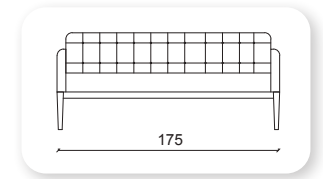

Not: Verilen ölçülerde maksimum +5 cm, minimum -5 cm sapma payı bulunmaktadır.
Notes: There may be deviations of +5cm, -5cm in the dimensions.