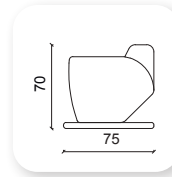

| flexy

Not: Verilen ölçülerde maksimum +5 cm, minimum -5 cm sapma payı bulunmaktadır.
Notes: There may be deviations of +5cm, -5cm in the dimensions.

| persona

Not: Verilen ölçülerde maksimum +5 cm, minimum -5 cm sapma payı bulunmaktadır.
Notes: There may be deviations of +5cm, -5cm in the dimensions.

| stark sofa

Not: Verilen ölçülerde maksimum +5 cm, minimum -5 cm sapma payı bulunmaktadır.
Notes: There may be deviations of +5cm, -5cm in the dimensions.

stark chair

yönetici

relax

berjer

Çalışma

Yönetici

Çalışma

misafir

bekleme

Not: Verilen ölçülerde maksimum +5 cm, minimum -5 cm sapma payı bulunmaktadır.
Notes: There may be deviations of +5cm, -5cm in the dimensions.

| aqua

Not: Verilen ölçülerde maksimum +5 cm, minimum -5 cm sapma payı bulunmaktadır.
Notes: There may be deviations of +5cm, -5cm in the dimensions.

Not: Verilen ölçülerde maksimum +5 cm, minimum -5 cm sapma payı bulunmaktadır.
Notes: There may be deviations of +5cm, -5cm in the dimensions.

mono

Not: Verilen ölçülerde maksimum +5 cm, minimum -5 cm sapma payı bulunmaktadır.
Notes: There may be deviations of +5cm, -5cm in the dimensions.