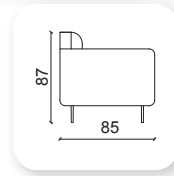

Not: Verilen ölçülerde maksimum +5 cm, minimum -5 cm sapma payı bulunmaktadır.
Notes: There may be deviations of +5cm, -5cm in the dimensions.

linear

Not: Verilen ölçülerde maksimum +5 cm, minimum -5 cm sapma payı bulunmaktadır.
Notes: There may be deviations of +5cm, -5cm in the dimensions.

live

Not: Verilen ölçülerde maksimum +5 cm, minimum -5 cm sapma payı bulunmaktadır.
Notes: There may be deviations of +5cm, -5cm in the dimensions.

meşk

Not: Verilen ölçülerde maksimum +5 cm, minimum -5 cm sapma payı bulunmaktadır.
Notes: There may be deviations of +5cm, -5cm in the dimensions.

Not: Verilen ölçülerde maksimum +5 cm, minimum -5 cm sapma payı bulunmaktadır.
Notes: There may be deviations of +5cm, -5cm in the dimensions.

balance

Not: Verilen ölçülerde maksimum +5 cm, minimum -5 cm sapma payı bulunmaktadır.
Notes: There may be deviations of +5cm, -5cm in the dimensions.