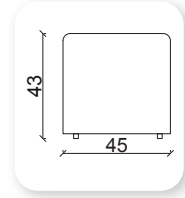

| bakraç

| yuvarlak

| kare

| chester puf

Y	G	D
45	90	50

Not: Verilen ölçülerde maksimum +5 cm, minimum -5 cm sapma payı bulunmaktadır.
Notes: There may be deviations of +5cm, -5cm in the dimensions.