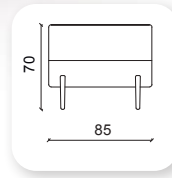

| flexy

Not: Verilen ölçülerde maksimum +5 cm, minimum -5 cm sapma payı bulunmaktadır.
Notes: There may be deviations of +5cm, -5cm in the dimensions.

| persona

Not: Verilen ölçülerde maksimum +5 cm, minimum -5 cm sapma payı bulunmaktadır.
Notes: There may be deviations of +5cm, -5cm in the dimensions.

| stark sofa

Not: Verilen ölçülerde maksimum +5 cm, minimum -5 cm sapma payı bulunmaktadır.
Notes: There may be deviations of +5cm, -5cm in the dimensions.

stark chair

yönetici

relax

berjer

Çalışma

Yönetici

Çalışma

misafir

bekleme

Not: Verilen ölçülerde maksimum +5 cm, minimum -5 cm sapma payı bulunmaktadır.
Notes: There may be deviations of +5cm, -5cm in the dimensions.

| aqua

Not: Verilen ölçülerde maksimum +5 cm, minimum -5 cm sapma payı bulunmaktadır.
Notes: There may be deviations of +5cm, -5cm in the dimensions.