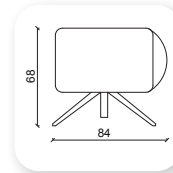

Cool Berger

Cool

Not: Verilen ölçülerde maksimum +5 cm, minimum -5 cm sapma payı bulunmaktadır.
Notes: There may be deviations of +5cm, -5cm in the dimensions.

abide

Not: Verilen ölçülerde maksimum +5 cm, minimum -5 cm sapma payı bulunmaktadır.
Notes: There may be deviations of +5cm, -5cm in the dimensions.