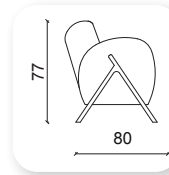

Not: Verilen ölçülerde maksimum +5 cm, minimum -5 cm sapma payı bulunmaktadır.
Notes: There may be deviations of +5cm, -5cm in the dimensions.

| retro

Not: Verilen ölçülerde maksimum +5 cm, minimum -5 cm sapma payı bulunmaktadır.
Notes: There may be deviations of +5cm, -5cm in the dimensions.

| mecra metal

Not: Verilen ölçülerde maksimum +5 cm, minimum -5 cm sapma payı bulunmaktadır.
Notes: There may be deviations of +5cm, -5cm in the dimensions.

! mecra ahşap

Not: Verilen ölçülerde maksimum +5 cm, minimum -5 cm sapma payı bulunmaktadır.
Notes: There may be deviations of +5cm, -5cm in the dimensions.