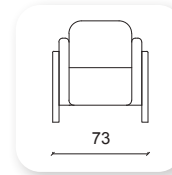

Not: Verilen ölçülerde maksimum +5 cm, minimum -5 cm sapma payı bulunmaktadır.
Notes: There may be deviations of +5cm, -5cm in the dimensions.

| retro

Not: Verilen ölçülerde maksimum +5 cm, minimum -5 cm sapma payı bulunmaktadır.
Notes: There may be deviations of +5cm, -5cm in the dimensions.

| mecra metal

Not: Verilen ölçülerde maksimum +5 cm, minimum -5 cm sapma payı bulunmaktadır.
Notes: There may be deviations of +5cm, -5cm in the dimensions.

! mecra ahşap

Not: Verilen ölçülerde maksimum +5 cm, minimum -5 cm sapma payı bulunmaktadır.
Notes: There may be deviations of +5cm, -5cm in the dimensions.