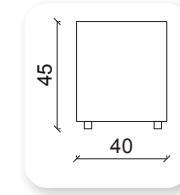

jazz puf

Y	Ø
45	51x51

tırtıl puf

out bekleme

piramit puf

Y	Ø
45	47x47

Not: Verilen ölçülerde maksimum +5 cm, minimum -5 cm sapma payı bulunmaktadır.
Notes: There may be deviations of +5cm, -5cm in the dimensions.