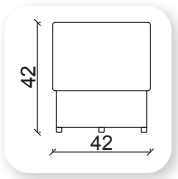

| fes

Not: Verilen ölçülerde maksimum +5 cm, minimum -5 cm sapma payı bulunmaktadır.
Notes: There may be deviations of +5cm, -5cm in the dimensions.