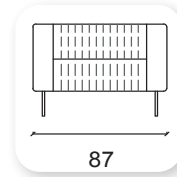

vifmoon metal

Not: Verilen ölçülerde maksimum +5 cm, minimum -5 cm sapma payı bulunmaktadır.
Notes: There may be deviations of +5cm, -5cm in the dimensions.