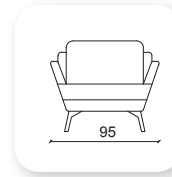

| flexy

Not: Verilen ölçülerde maksimum +5 cm, minimum -5 cm sapma payı bulunmaktadır.
Notes: There may be deviations of +5cm, -5cm in the dimensions.

| persona

Not: Verilen ölçülerde maksimum +5 cm, minimum -5 cm sapma payı bulunmaktadır.
Notes: There may be deviations of +5cm, -5cm in the dimensions.

| stark sofa

Not: Verilen ölçülerde maksimum +5 cm, minimum -5 cm sapma payı bulunmaktadır.
Notes: There may be deviations of +5cm, -5cm in the dimensions.

stark chair

yönetici

relax

berjer

Çalışma

Yönetici