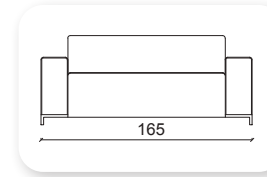

Cool Berger

Cool

Not: Verilen ölçülerde maksimum +5 cm, minimum -5 cm sapma payı bulunmaktadır.
Notes: There may be deviations of +5cm, -5cm in the dimensions.

abide

Not: Verilen ölçülerde maksimum +5 cm, minimum -5 cm sapma payı bulunmaktadır.
Notes: There may be deviations of +5cm, -5cm in the dimensions.

| mood

Not: Verilen ölçülerde maksimum +5 cm, minimum -5 cm sapma payı bulunmaktadır.
Notes: There may be deviations of +5cm, -5cm in the dimensions.

vifmoon metal

Not: Verilen ölçülerde maksimum +5 cm, minimum -5 cm sapma payı bulunmaktadır.
Notes: There may be deviations of +5cm, -5cm in the dimensions.