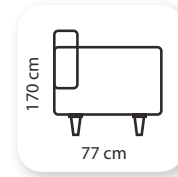

Not: Verilen ölçülerde maksimum +5 cm, minimum -5 cm sapma payı bulunmaktadır.
Notes: There may be deviations of +5cm, -5cm in the dimensions.

| apart

Not: Verilen ölçülerde maksimum +5 cm, minimum -5 cm sapma payı bulunmaktadır.
Notes: There may be deviations of +5cm, -5cm in the dimensions.

kelebek

Not: Verilen ölçülerde maksimum +5 cm, minimum -5 cm sapma payı bulunmaktadır.
Notes: There may be deviations of +5cm, -5cm in the dimensions.

loca

Not: Verilen ölçülerde maksimum +5 cm, minimum -5 cm sapma payı bulunmaktadır.
Notes: There may be deviations of +5cm, -5cm in the dimensions.