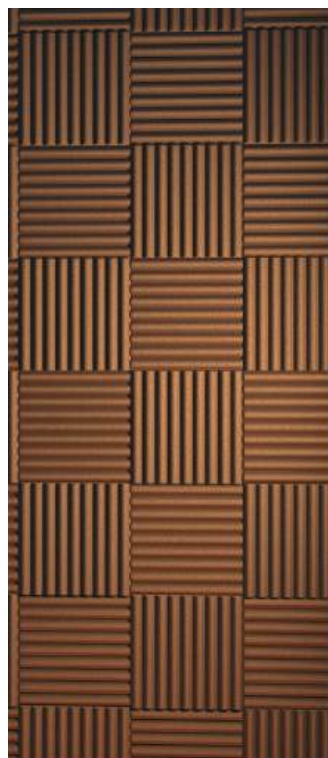

opus

*Bümob
furniture
provides a
Opus sofa that
supports your
comfort and is
a masterpiece
for executive
offices, it's
suitable for
receiving
guests and
your clients
in a unique
image.*