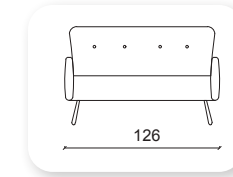

boss

Not: Verilen ölçülerde maksimum +5 cm, minimum -5 cm sapma payı bulunmaktadır.
Notes: There may be deviations of +5cm, -5cm in the dimensions.

1 century

Not: Verilen ölçülerde maksimum +5 cm, minimum -5 cm sapma payı bulunmaktadır.
Notes: There may be deviations of +5cm, -5cm in the dimensions.

jazz

Not: Verilen ölçülerde maksimum +5 cm, minimum -5 cm sapma payı bulunmaktadır.
Notes: There may be deviations of +5cm, -5cm in the dimensions.

maharat

Not: Verilen ölçülerde maksimum +5 cm, minimum -5 cm sapma payı bulunmaktadır.
Notes: There may be deviations of +5cm, -5cm in the dimensions.