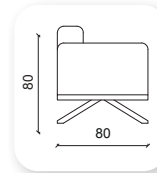

Cool Berger

Cool

Not: Verilen ölçülerde maksimum +5 cm, minimum -5 cm sapma payı bulunmaktadır.
Notes: There may be deviations of +5cm, -5cm in the dimensions.

abide

Not: Verilen ölçülerde maksimum +5 cm, minimum -5 cm sapma payı bulunmaktadır.
Notes: There may be deviations of +5cm, -5cm in the dimensions.