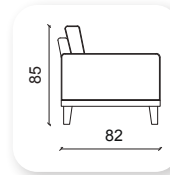

form

Not: Verilen ölçülerde maksimum +5 cm, minimum -5 cm sapma payı bulunmaktadır.
Notes: There may be deviations of +5cm, -5cm in the dimensions.