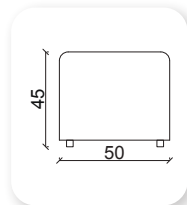

Not: Verilen ölçülerde maksimum +5 cm, minimum -5 cm sapma payı bulunmaktadır.
Notes: There may be deviations of +5cm, -5cm in the dimensions.

| bakraç

| yuvarlak

| kare

| chester puf

Y	G	D
45	90	50

Not: Verilen ölçülerde maksimum +5 cm, minimum -5 cm sapma payı bulunmaktadır.
Notes: There may be deviations of +5cm, -5cm in the dimensions.