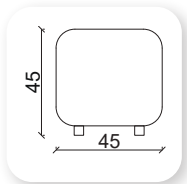

120

Not: Verilen ölçülerde maksimum +5 cm, minimum -5 cm sapma payı bulunmaktadır.
Notes: There may be deviations of +5cm, -5cm in the dimensions.