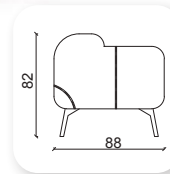

| stark sofa

Not: Verilen ölçülerde maksimum +5 cm, minimum -5 cm sapma payı bulunmaktadır.
Notes: There may be deviations of +5cm, -5cm in the dimensions.

stark chair

yönetici

relax

berjer

Çalışma

Yönetici

Çalışma

misafir

bekleme

Not: Verilen ölçülerde maksimum +5 cm, minimum -5 cm sapma payı bulunmaktadır.
Notes: There may be deviations of +5cm, -5cm in the dimensions.

| aqua

Not: Verilen ölçülerde maksimum +5 cm, minimum -5 cm sapma payı bulunmaktadır.
Notes: There may be deviations of +5cm, -5cm in the dimensions.

Not: Verilen ölçülerde maksimum +5 cm, minimum -5 cm sapma payı bulunmaktadır.
Notes: There may be deviations of +5cm, -5cm in the dimensions.

namor metal

Namor is a collection of sofas and a bench that combines generous, geometric volumes with slender, cast metal legs. With its compact size and comfortable cushions, Namor fits effortlessly in the home or common area.