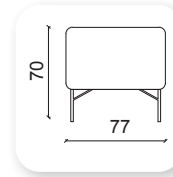

roll

Not: Verilen ölçülerde maksimum +5 cm, minimum -5 cm sapma payı bulunmaktadır.
Notes: There may be deviations of +5cm, -5cm in the dimensions.