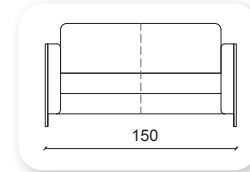

full

Not: Verilen ölçülerde maksimum +5 cm, minimum -5 cm sapma payı bulunmaktadır.
Notes: There may be deviations of +5cm, -5cm in the dimensions.

exellance

Not: Verilen ölçülerde maksimum +5 cm, minimum -5 cm sapma payı bulunmaktadır.
Notes: There may be deviations of +5cm, -5cm in the dimensions.

boss

Not: Verilen ölçülerde maksimum +5 cm, minimum -5 cm sapma payı bulunmaktadır.
Notes: There may be deviations of +5cm, -5cm in the dimensions.

1 century

Not: Verilen ölçülerde maksimum +5 cm, minimum -5 cm sapma payı bulunmaktadır.
Notes: There may be deviations of +5cm, -5cm in the dimensions.