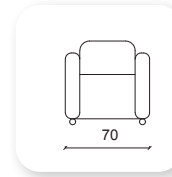

| flexy

Not: Verilen ölçülerde maksimum +5 cm, minimum -5 cm sapma payı bulunmaktadır.
Notes: There may be deviations of +5cm, -5cm in the dimensions.

| persona

Not: Verilen ölçülerde maksimum +5 cm, minimum -5 cm sapma payı bulunmaktadır.
Notes: There may be deviations of +5cm, -5cm in the dimensions.

| stark sofa

Not: Verilen ölçülerde maksimum +5 cm, minimum -5 cm sapma payı bulunmaktadır.
Notes: There may be deviations of +5cm, -5cm in the dimensions.

stark chair

yönetici

relax

berjer

Çalışma

Yönetici

Çalışma

misafir

bekleme

Not: Verilen ölçülerde maksimum +5 cm, minimum -5 cm sapma payı bulunmaktadır.
Notes: There may be deviations of +5cm, -5cm in the dimensions.

| aqua

Not: Verilen ölçülerde maksimum +5 cm, minimum -5 cm sapma payı bulunmaktadır.
Notes: There may be deviations of +5cm, -5cm in the dimensions.