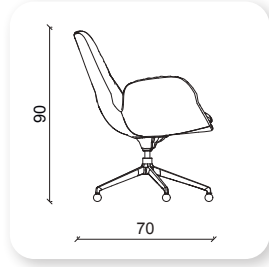

| stark sofa

Not: Verilen ölçülerde maksimum +5 cm, minimum -5 cm sapma payı bulunmaktadır.
Notes: There may be deviations of +5cm, -5cm in the dimensions.

stark chair

yönetici

relax

berjer

Çalışma

Yönetici

Çalışma

misafir

bekleme

Not: Verilen ölçülerde maksimum +5 cm, minimum -5 cm sapma payı bulunmaktadır.
Notes: There may be deviations of +5cm, -5cm in the dimensions.

| aqua

Not: Verilen ölçülerde maksimum +5 cm, minimum -5 cm sapma payı bulunmaktadır.
Notes: There may be deviations of +5cm, -5cm in the dimensions.