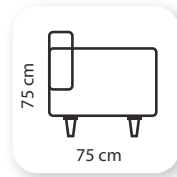

kelebek

Not: Verilen ölçülerde maksimum +5 cm, minimum -5 cm sapma payı bulunmaktadır.
Notes: There may be deviations of +5cm, -5cm in the dimensions.

loca

Not: Verilen ölçülerde maksimum +5 cm, minimum -5 cm sapma payı bulunmaktadır.
Notes: There may be deviations of +5cm, -5cm in the dimensions.

| kült

Kolsuz Modül

Köşe Modül

Tekli Modül

Uzatmalı Modül

Not: Verilen ölçülerde maksimum +5 cm, minimum -5 cm sapma payı bulunmaktadır.
Notes: There may be deviations of +5cm, -5cm in the dimensions.

barca