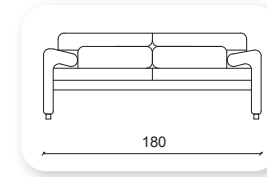

luxor

Not: Verilen ölçülerde maksimum +5 cm, minimum -5 cm sapma payı bulunmaktadır.
Notes: There may be deviations of +5cm, -5cm in the dimensions.

| trend

Not: Verilen ölçülerde maksimum +5 cm, minimum -5 cm sapma payı bulunmaktadır.
Notes: There may be deviations of +5cm, -5cm in the dimensions.

mass

Not: Verilen ölçülerde maksimum +5 cm, minimum -5 cm sapma payı bulunmaktadır.
Notes: There may be deviations of +5cm, -5cm in the dimensions.

opus

*Bümob
furniture
provides a
Opus sofa that
supports your
comfort and is
a masterpiece
for executive
offices, it's
suitable for
receiving
guests and
your clients
in a unique
image.*

Not: Verilen ölçülerde maksimum +5 cm, minimum -5 cm sapma payı bulunmaktadır.
Notes: There may be deviations of +5cm, -5cm in the dimensions.

arakan

Not: Verilen ölçülerde maksimum +5 cm, minimum -5 cm sapma payı bulunmaktadır.
Notes: There may be deviations of +5cm, -5cm in the dimensions.