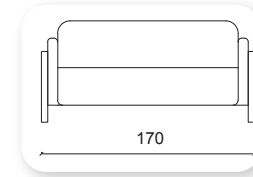

Not: Verilen ölçülerde maksimum +5 cm, minimum -5 cm sapma payı bulunmaktadır.
Notes: There may be deviations of +5cm, -5cm in the dimensions.

| retro

Not: Verilen ölçülerde maksimum +5 cm, minimum -5 cm sapma payı bulunmaktadır.
Notes: There may be deviations of +5cm, -5cm in the dimensions.

| mecra metal

Not: Verilen ölçülerde maksimum +5 cm, minimum -5 cm sapma payı bulunmaktadır.
Notes: There may be deviations of +5cm, -5cm in the dimensions.

! mecra ahşap

Not: Verilen ölçülerde maksimum +5 cm, minimum -5 cm sapma payı bulunmaktadır.
Notes: There may be deviations of +5cm, -5cm in the dimensions.