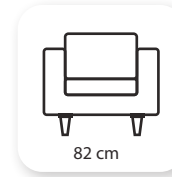

full

Not: Verilen ölçülerde maksimum +5 cm, minimum -5 cm sapma payı bulunmaktadır.
Notes: There may be deviations of +5cm, -5cm in the dimensions.

exellance

Not: Verilen ölçülerde maksimum +5 cm, minimum -5 cm sapma payı bulunmaktadır.
Notes: There may be deviations of +5cm, -5cm in the dimensions.

boss

Not: Verilen ölçülerde maksimum +5 cm, minimum -5 cm sapma payı bulunmaktadır.
Notes: There may be deviations of +5cm, -5cm in the dimensions.

1 century

Not: Verilen ölçülerde maksimum +5 cm, minimum -5 cm sapma payı bulunmaktadır.
Notes: There may be deviations of +5cm, -5cm in the dimensions.

jazz

Not: Verilen ölçülerde maksimum +5 cm, minimum -5 cm sapma payı bulunmaktadır.
Notes: There may be deviations of +5cm, -5cm in the dimensions.

maharat

Not: Verilen ölçülerde maksimum +5 cm, minimum -5 cm sapma payı bulunmaktadır.
Notes: There may be deviations of +5cm, -5cm in the dimensions.