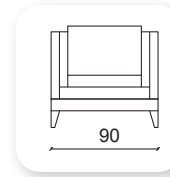

Cool Berger

Cool

Not: Verilen ölçülerde maksimum +5 cm, minimum -5 cm sapma payı bulunmaktadır.
Notes: There may be deviations of +5cm, -5cm in the dimensions.

abide

Not: Verilen ölçülerde maksimum +5 cm, minimum -5 cm sapma payı bulunmaktadır.
Notes: There may be deviations of +5cm, -5cm in the dimensions.