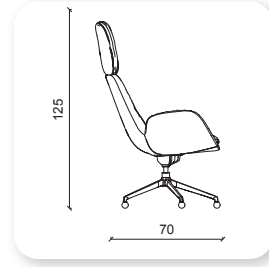

| stark sofa

Not: Verilen ölçülerde maksimum +5 cm, minimum -5 cm sapma payı bulunmaktadır.
Notes: There may be deviations of +5cm, -5cm in the dimensions.

stark chair

yönetici

relax

berjer

Çalışma

Yönetici

Çalışma

misafir

bekleme

Not: Verilen ölçülerde maksimum +5 cm, minimum -5 cm sapma payı bulunmaktadır.
Notes: There may be deviations of +5cm, -5cm in the dimensions.

| aqua

Not: Verilen ölçülerde maksimum +5 cm, minimum -5 cm sapma payı bulunmaktadır.
Notes: There may be deviations of +5cm, -5cm in the dimensions.