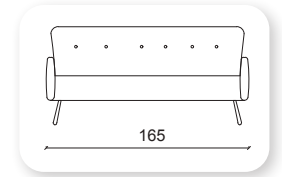

boss

Not: Verilen ölçülerde maksimum +5 cm, minimum -5 cm sapma payı bulunmaktadır.
Notes: There may be deviations of +5cm, -5cm in the dimensions.

1 century

Not: Verilen ölçülerde maksimum +5 cm, minimum -5 cm sapma payı bulunmaktadır.
Notes: There may be deviations of +5cm, -5cm in the dimensions.

jazz

Not: Verilen ölçülerde maksimum +5 cm, minimum -5 cm sapma payı bulunmaktadır.
Notes: There may be deviations of +5cm, -5cm in the dimensions.

maharat

Not: Verilen ölçülerde maksimum +5 cm, minimum -5 cm sapma payı bulunmaktadır.
Notes: There may be deviations of +5cm, -5cm in the dimensions.