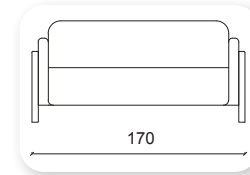

Not: Verilen ölçülerde maksimum +5 cm, minimum -5 cm sapma payı bulunmaktadır.
Notes: There may be deviations of +5cm, -5cm in the dimensions.

| retro

Not: Verilen ölçülerde maksimum +5 cm, minimum -5 cm sapma payı bulunmaktadır.
Notes: There may be deviations of +5cm, -5cm in the dimensions.

| mecra metal

Not: Verilen ölçülerde maksimum +5 cm, minimum -5 cm sapma payı bulunmaktadır.
Notes: There may be deviations of +5cm, -5cm in the dimensions.

! mecra ahşap

Not: Verilen ölçülerde maksimum +5 cm, minimum -5 cm sapma payı bulunmaktadır.
Notes: There may be deviations of +5cm, -5cm in the dimensions.