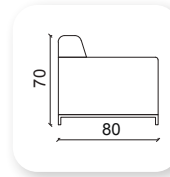

Not: Verilen ölçülerde maksimum +5 cm, minimum -5 cm sapma payı bulunmaktadır.
Notes: There may be deviations of +5cm, -5cm in the dimensions.