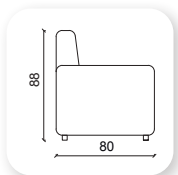

refakat

Not: Verilen ölçülerde maksimum +5 cm, minimum -5 cm sapma payı bulunmaktadır.
Notes: There may be deviations of +5cm, -5cm in the dimensions.