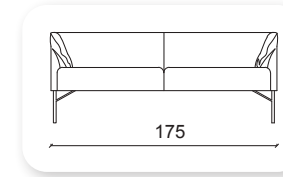

roll

Not: Verilen ölçülerde maksimum +5 cm, minimum -5 cm sapma payı bulunmaktadır.
Notes: There may be deviations of +5cm, -5cm in the dimensions.