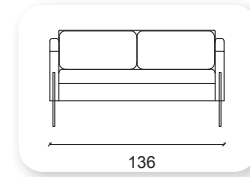

| keeps

Not: Verilen ölçülerde maksimum +5 cm, minimum -5 cm sapma payı bulunmaktadır.
Notes: There may be deviations of +5cm, -5cm in the dimensions.

grey

Not: Verilen ölçülerde maksimum +5 cm, minimum -5 cm sapma payı bulunmaktadır.
Notes: There may be deviations of +5cm, -5cm in the dimensions.

luxor

Not: Verilen ölçülerde maksimum +5 cm, minimum -5 cm sapma payı bulunmaktadır.
Notes: There may be deviations of +5cm, -5cm in the dimensions.

| trend

Not: Verilen ölçülerde maksimum +5 cm, minimum -5 cm sapma payı bulunmaktadır.
Notes: There may be deviations of +5cm, -5cm in the dimensions.