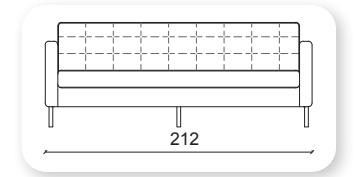

Not: Verilen ölçülerde maksimum +5 cm, minimum -5 cm sapma payı bulunmaktadır.
Notes: There may be deviations of +5cm, -5cm in the dimensions.

linear

Not: Verilen ölçülerde maksimum +5 cm, minimum -5 cm sapma payı bulunmaktadır.
Notes: There may be deviations of +5cm, -5cm in the dimensions.

live

Not: Verilen ölçülerde maksimum +5 cm, minimum -5 cm sapma payı bulunmaktadır.
Notes: There may be deviations of +5cm, -5cm in the dimensions.

meşk

Not: Verilen ölçülerde maksimum +5 cm, minimum -5 cm sapma payı bulunmaktadır.
Notes: There may be deviations of +5cm, -5cm in the dimensions.