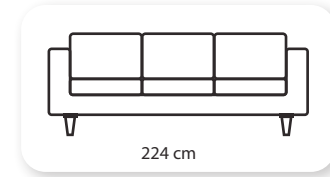

Not: Verilen ölçülerde maksimum +5 cm, minimum -5 cm sapma payı bulunmaktadır.
Notes: There may be deviations of +5cm, -5cm in the dimensions.