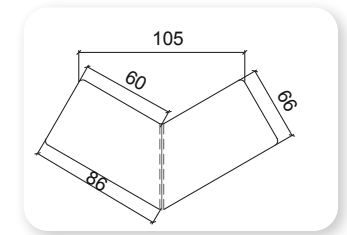

Not: Verilen ölçülerde maksimum +5 cm, minimum -5 cm sapma payı bulunmaktadır.
Notes: There may be deviations of +5cm, -5cm in the dimensions.