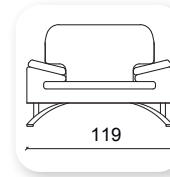

air metal

Not: Verilen ölçülerde maksimum +5 cm, minimum -5 cm sapma payı bulunmaktadır.
Notes: There may be deviations of +5cm, -5cm in the dimensions.