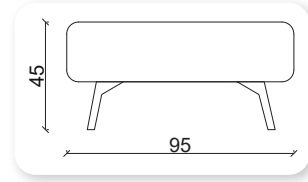

klesta puf

barca puf

Y	Ø
45	51x51

boho puf

	Y	G	D
Boho 1 puf	45	54	51
Boho 2 puf	40	97	90
Boho 3 puf	45	125	110

Not: Verilen ölçülerde maksimum +5 cm, minimum -5 cm sapma payı bulunmaktadır.
Notes: There may be deviations of +5cm, -5cm in the dimensions.