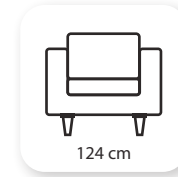

Not: Verilen ölçülerde maksimum +5 cm, minimum -5 cm sapma payı bulunmaktadır.
Notes: There may be deviations of +5cm, -5cm in the dimensions.