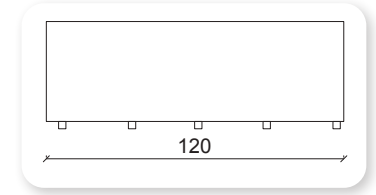

jazz puf

Y	Ø
45	51x51

tırtıl puf

out bekleme

piramit puf

Y	Ø
45	47x47

Not: Verilen ölçülerde maksimum +5 cm, minimum -5 cm sapma payı bulunmaktadır.
Notes: There may be deviations of +5cm, -5cm in the dimensions.