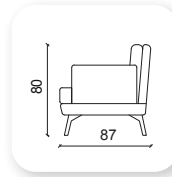

| flexy

Not: Verilen ölçülerde maksimum +5 cm, minimum -5 cm sapma payı bulunmaktadır.
Notes: There may be deviations of +5cm, -5cm in the dimensions.

| persona

Not: Verilen ölçülerde maksimum +5 cm, minimum -5 cm sapma payı bulunmaktadır.
Notes: There may be deviations of +5cm, -5cm in the dimensions.

| stark sofa

Not: Verilen ölçülerde maksimum +5 cm, minimum -5 cm sapma payı bulunmaktadır.
Notes: There may be deviations of +5cm, -5cm in the dimensions.

stark chair

yönetici

relax

berjer

Çalışma

Yönetici