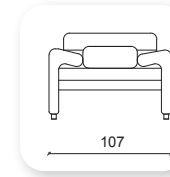

luxor

Not: Verilen ölçülerde maksimum +5 cm, minimum -5 cm sapma payı bulunmaktadır.
Notes: There may be deviations of +5cm, -5cm in the dimensions.

| trend

Not: Verilen ölçülerde maksimum +5 cm, minimum -5 cm sapma payı bulunmaktadır.
Notes: There may be deviations of +5cm, -5cm in the dimensions.

mass

Not: Verilen ölçülerde maksimum +5 cm, minimum -5 cm sapma payı bulunmaktadır.
Notes: There may be deviations of +5cm, -5cm in the dimensions.

opus

*Bümob
furniture
provides a
Opus sofa that
supports your
comfort and is
a masterpiece
for executive
offices, it's
suitable for
receiving
guests and
your clients
in a unique
image.*

Not: Verilen ölçülerde maksimum +5 cm, minimum -5 cm sapma payı bulunmaktadır.
Notes: There may be deviations of +5cm, -5cm in the dimensions.

arakan

Not: Verilen ölçülerde maksimum +5 cm, minimum -5 cm sapma payı bulunmaktadır.
Notes: There may be deviations of +5cm, -5cm in the dimensions.