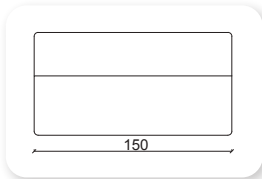

jazz puf

Y	Ø
45	51x51

tırtıl puf

out bekleme

piramit puf

Y	Ø
45	47x47

Not: Verilen ölçülerde maksimum +5 cm, minimum -5 cm sapma payı bulunmaktadır.
Notes: There may be deviations of +5cm, -5cm in the dimensions.