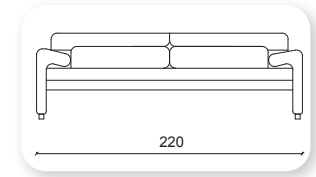

luxor

Not: Verilen ölçülerde maksimum +5 cm, minimum -5 cm sapma payı bulunmaktadır.
Notes: There may be deviations of +5cm, -5cm in the dimensions.

| trend

Not: Verilen ölçülerde maksimum +5 cm, minimum -5 cm sapma payı bulunmaktadır.
Notes: There may be deviations of +5cm, -5cm in the dimensions.

mass

Not: Verilen ölçülerde maksimum +5 cm, minimum -5 cm sapma payı bulunmaktadır.
Notes: There may be deviations of +5cm, -5cm in the dimensions.

opus

*Bümob
furniture
provides a
Opus sofa that
supports your
comfort and is
a masterpiece
for executive
offices, it's
suitable for
receiving
guests and
your clients
in a unique
image.*