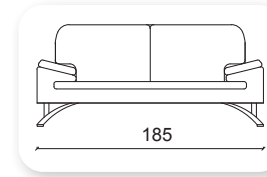

air metal

Not: Verilen ölçülerde maksimum +5 cm, minimum -5 cm sapma payı bulunmaktadır.
Notes: There may be deviations of +5cm, -5cm in the dimensions.