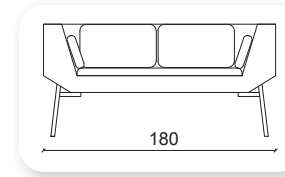

rast

Not: Verilen ölçülerde maksimum +5 cm, minimum -5 cm sapma payı bulunmaktadır.
Notes: There may be deviations of +5cm, -5cm in the dimensions.