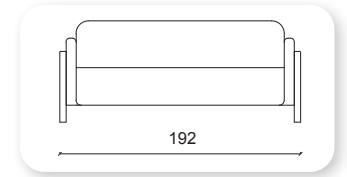

Not: Verilen ölçülerde maksimum +5 cm, minimum -5 cm sapma payı bulunmaktadır.
Notes: There may be deviations of +5cm, -5cm in the dimensions.

| retro

Not: Verilen ölçülerde maksimum +5 cm, minimum -5 cm sapma payı bulunmaktadır.
Notes: There may be deviations of +5cm, -5cm in the dimensions.

| mecra metal

Not: Verilen ölçülerde maksimum +5 cm, minimum -5 cm sapma payı bulunmaktadır.
Notes: There may be deviations of +5cm, -5cm in the dimensions.

! mecra ahşap

Not: Verilen ölçülerde maksimum +5 cm, minimum -5 cm sapma payı bulunmaktadır.
Notes: There may be deviations of +5cm, -5cm in the dimensions.