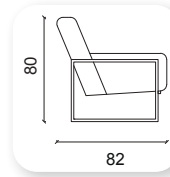

| mood

Not: Verilen ölçülerde maksimum +5 cm, minimum -5 cm sapma payı bulunmaktadır.
Notes: There may be deviations of +5cm, -5cm in the dimensions.

vifmoon metal

Not: Verilen ölçülerde maksimum +5 cm, minimum -5 cm sapma payı bulunmaktadır.
Notes: There may be deviations of +5cm, -5cm in the dimensions.

rast

Not: Verilen ölçülerde maksimum +5 cm, minimum -5 cm sapma payı bulunmaktadır.
Notes: There may be deviations of +5cm, -5cm in the dimensions.

air metal

Not: Verilen ölçülerde maksimum +5 cm, minimum -5 cm sapma payı bulunmaktadır.
Notes: There may be deviations of +5cm, -5cm in the dimensions.

air ahşap

Not: Verilen ölçülerde maksimum +5 cm, minimum -5 cm sapma payı bulunmaktadır.
Notes: There may be deviations of +5cm, -5cm in the dimensions.

! suite metal

Not: Verilen ölçülerde maksimum +5 cm, minimum -5 cm sapma payı bulunmaktadır.
Notes: There may be deviations of +5cm, -5cm in the dimensions.