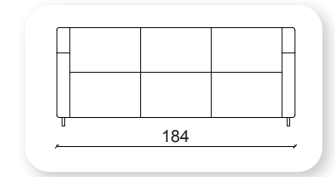

marjinal

Not: Verilen ölçülerde maksimum +5 cm, minimum -5 cm sapma payı bulunmaktadır.
Notes: There may be deviations of +5cm, -5cm in the dimensions.