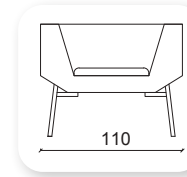

rast

Not: Verilen ölçülerde maksimum +5 cm, minimum -5 cm sapma payı bulunmaktadır.
Notes: There may be deviations of +5cm, -5cm in the dimensions.