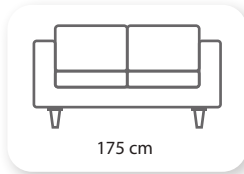

new chester