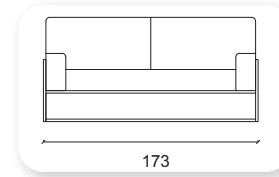

Not: Verilen ölçülerde maksimum +5 cm, minimum -5 cm sapma payı bulunmaktadır.
Notes: There may be deviations of +5cm, -5cm in the dimensions.