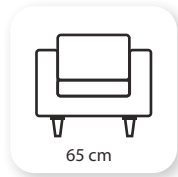

Kolsuz Modül

Not: Verilen ölçülerde maksimum +5 cm, minimum -5 cm sapma payı bulunmaktadır.
Notes: There may be deviations of +5cm, -5cm in the dimensions.