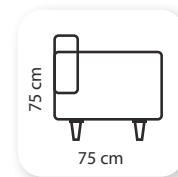

kelebek

Not: Verilen ölçülerde maksimum +5 cm, minimum -5 cm sapma payı bulunmaktadır.
Notes: There may be deviations of +5cm, -5cm in the dimensions.

loca

Not: Verilen ölçülerde maksimum +5 cm, minimum -5 cm sapma payı bulunmaktadır.
Notes: There may be deviations of +5cm, -5cm in the dimensions.

| kült

Kolsuz Modül

Köşe Modül

Tekli Modül

Uzatmalı Modül

Not: Verilen ölçülerde maksimum +5 cm, minimum -5 cm sapma payı bulunmaktadır.
Notes: There may be deviations of +5cm, -5cm in the dimensions.

barca