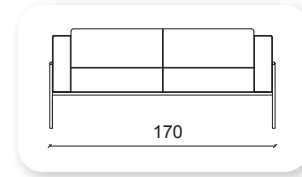

mostar

Not: Verilen ölçülerde maksimum +5 cm, minimum -5 cm sapma payı bulunmaktadır.
Notes: There may be deviations of +5cm, -5cm in the dimensions.

| time

Not: Verilen ölçülerde maksimum +5 cm, minimum -5 cm sapma payı bulunmaktadır.
Notes: There may be deviations of +5cm, -5cm in the dimensions.

kurtuba

Not: Verilen ölçülerde maksimum +5 cm, minimum -5 cm sapma payı bulunmaktadır.
Notes: There may be deviations of +5cm, -5cm in the dimensions.

devran

Not: Verilen ölçülerde maksimum +5 cm, minimum -5 cm sapma payı bulunmaktadır.
Notes: There may be deviations of +5cm, -5cm in the dimensions.