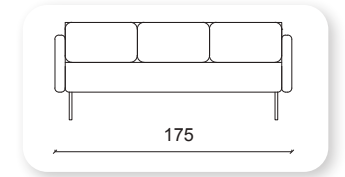

| keeps

Not: Verilen ölçülerde maksimum +5 cm, minimum -5 cm sapma payı bulunmaktadır.
Notes: There may be deviations of +5cm, -5cm in the dimensions.

grey

Not: Verilen ölçülerde maksimum +5 cm, minimum -5 cm sapma payı bulunmaktadır.
Notes: There may be deviations of +5cm, -5cm in the dimensions.

luxor

Not: Verilen ölçülerde maksimum +5 cm, minimum -5 cm sapma payı bulunmaktadır.
Notes: There may be deviations of +5cm, -5cm in the dimensions.

| trend

Not: Verilen ölçülerde maksimum +5 cm, minimum -5 cm sapma payı bulunmaktadır.
Notes: There may be deviations of +5cm, -5cm in the dimensions.