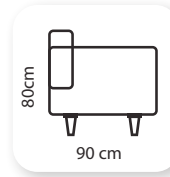

jazz

Not: Verilen ölçülerde maksimum +5 cm, minimum -5 cm sapma payı bulunmaktadır.
Notes: There may be deviations of +5cm, -5cm in the dimensions.

maharat

Not: Verilen ölçülerde maksimum +5 cm, minimum -5 cm sapma payı bulunmaktadır.
Notes: There may be deviations of +5cm, -5cm in the dimensions.

Puf

Not: Verilen ölçülerde maksimum +5 cm, minimum -5 cm sapma payı bulunmaktadır.
Notes: There may be deviations of +5cm, -5cm in the dimensions.

art chester

Not: Verilen ölçülerde maksimum +5 cm, minimum -5 cm sapma payı bulunmaktadır.
Notes: There may be deviations of +5cm, -5cm in the dimensions.