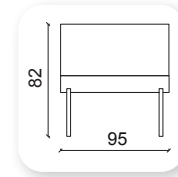

rast

Not: Verilen ölçülerde maksimum +5 cm, minimum -5 cm sapma payı bulunmaktadır.
Notes: There may be deviations of +5cm, -5cm in the dimensions.