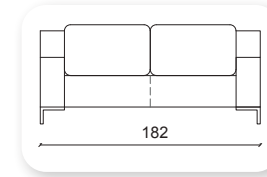

luxor

Not: Verilen ölçülerde maksimum +5 cm, minimum -5 cm sapma payı bulunmaktadır.
Notes: There may be deviations of +5cm, -5cm in the dimensions.

| trend

Not: Verilen ölçülerde maksimum +5 cm, minimum -5 cm sapma payı bulunmaktadır.
Notes: There may be deviations of +5cm, -5cm in the dimensions.

mass

Not: Verilen ölçülerde maksimum +5 cm, minimum -5 cm sapma payı bulunmaktadır.
Notes: There may be deviations of +5cm, -5cm in the dimensions.

opus

*Bümob
furniture
provides a
Opus sofa that
supports your
comfort and is
a masterpiece
for executive
offices, it's
suitable for
receiving
guests and
your clients
in a unique
image.*

Not: Verilen ölçülerde maksimum +5 cm, minimum -5 cm sapma payı bulunmaktadır.
Notes: There may be deviations of +5cm, -5cm in the dimensions.

arakan

Not: Verilen ölçülerde maksimum +5 cm, minimum -5 cm sapma payı bulunmaktadır.
Notes: There may be deviations of +5cm, -5cm in the dimensions.