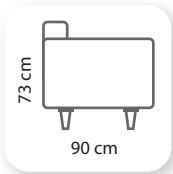

new chester