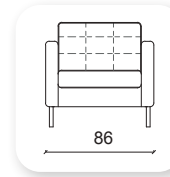

Not: Verilen ölçülerde maksimum +5 cm, minimum -5 cm sapma payı bulunmaktadır.
Notes: There may be deviations of +5cm, -5cm in the dimensions.

linear

Not: Verilen ölçülerde maksimum +5 cm, minimum -5 cm sapma payı bulunmaktadır.
Notes: There may be deviations of +5cm, -5cm in the dimensions.

live

Not: Verilen ölçülerde maksimum +5 cm, minimum -5 cm sapma payı bulunmaktadır.
Notes: There may be deviations of +5cm, -5cm in the dimensions.

meşk

Not: Verilen ölçülerde maksimum +5 cm, minimum -5 cm sapma payı bulunmaktadır.
Notes: There may be deviations of +5cm, -5cm in the dimensions.