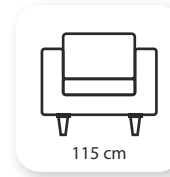

chesterfileld

Not: Verilen ölçülerde maksimum +5 cm, minimum -5 cm sapma payı bulunmaktadır.
Notes: There may be deviations of +5cm, -5cm in the dimensions.