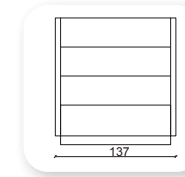

Not: Verilen ölçülerde maksimum +5 cm, minimum -5 cm sapma payı bulunmaktadır.
Notes: There may be deviations of +5cm, -5cm in the dimensions.

| apart

Not: Verilen ölçülerde maksimum +5 cm, minimum -5 cm sapma payı bulunmaktadır.
Notes: There may be deviations of +5cm, -5cm in the dimensions.

kelebek

Not: Verilen ölçülerde maksimum +5 cm, minimum -5 cm sapma payı bulunmaktadır.
Notes: There may be deviations of +5cm, -5cm in the dimensions.

loca

Not: Verilen ölçülerde maksimum +5 cm, minimum -5 cm sapma payı bulunmaktadır.
Notes: There may be deviations of +5cm, -5cm in the dimensions.