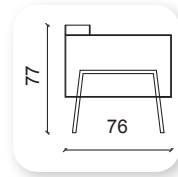

1 step

Not: Verilen ölçülerde maksimum +5 cm, minimum -5 cm sapma payı bulunmaktadır.
Notes: There may be deviations of +5cm, -5cm in the dimensions.