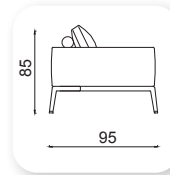

| flexy

Not: Verilen ölçülerde maksimum +5 cm, minimum -5 cm sapma payı bulunmaktadır.
Notes: There may be deviations of +5cm, -5cm in the dimensions.

| persona

Not: Verilen ölçülerde maksimum +5 cm, minimum -5 cm sapma payı bulunmaktadır.
Notes: There may be deviations of +5cm, -5cm in the dimensions.