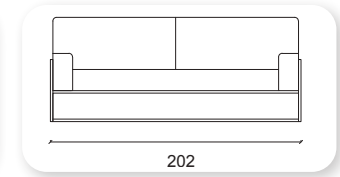

Not: Verilen ölçülerde maksimum +5 cm, minimum -5 cm sapma payı bulunmaktadır.
Notes: There may be deviations of +5cm, -5cm in the dimensions.