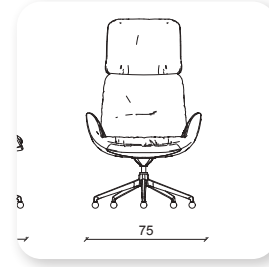

| stark sofa

Not: Verilen ölçülerde maksimum +5 cm, minimum -5 cm sapma payı bulunmaktadır.
Notes: There may be deviations of +5cm, -5cm in the dimensions.

stark chair

yönetici

relax

berjer

Çalışma

Yönetici

Çalışma

misafir

bekleme

Not: Verilen ölçülerde maksimum +5 cm, minimum -5 cm sapma payı bulunmaktadır.
Notes: There may be deviations of +5cm, -5cm in the dimensions.

| aqua

Not: Verilen ölçülerde maksimum +5 cm, minimum -5 cm sapma payı bulunmaktadır.
Notes: There may be deviations of +5cm, -5cm in the dimensions.