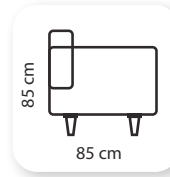

air ahşap

Not: Verilen ölçülerde maksimum +5 cm, minimum -5 cm sapma payı bulunmaktadır.
Notes: There may be deviations of +5cm, -5cm in the dimensions.

! suite metal

Not: Verilen ölçülerde maksimum +5 cm, minimum -5 cm sapma payı bulunmaktadır.
Notes: There may be deviations of +5cm, -5cm in the dimensions.

pi

Not: Verilen ölçülerde maksimum +5 cm, minimum -5 cm sapma payı bulunmaktadır.
Notes: There may be deviations of +5cm, -5cm in the dimensions.

form

Not: Verilen ölçülerde maksimum +5 cm, minimum -5 cm sapma payı bulunmaktadır.
Notes: There may be deviations of +5cm, -5cm in the dimensions.

mostar

Not: Verilen ölçülerde maksimum +5 cm, minimum -5 cm sapma payı bulunmaktadır.
Notes: There may be deviations of +5cm, -5cm in the dimensions.

| time

Not: Verilen ölçülerde maksimum +5 cm, minimum -5 cm sapma payı bulunmaktadır.
Notes: There may be deviations of +5cm, -5cm in the dimensions.