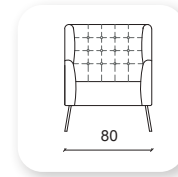

rahat

Not: Verilen ölçülerde maksimum +5 cm, minimum -5 cm sapma payı bulunmaktadır.
Notes: There may be deviations of +5cm, -5cm in the dimensions.