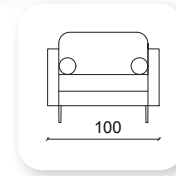

live

Not: Verilen ölçülerde maksimum +5 cm, minimum -5 cm sapma payı bulunmaktadır.
Notes: There may be deviations of +5cm, -5cm in the dimensions.

meşk

Not: Verilen ölçülerde maksimum +5 cm, minimum -5 cm sapma payı bulunmaktadır.
Notes: There may be deviations of +5cm, -5cm in the dimensions.