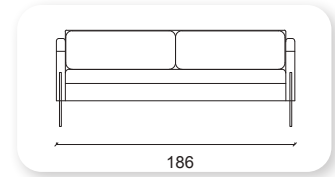

| keeps

Not: Verilen ölçülerde maksimum +5 cm, minimum -5 cm sapma payı bulunmaktadır.
Notes: There may be deviations of +5cm, -5cm in the dimensions.

grey

Not: Verilen ölçülerde maksimum +5 cm, minimum -5 cm sapma payı bulunmaktadır.
Notes: There may be deviations of +5cm, -5cm in the dimensions.

luxor

Not: Verilen ölçülerde maksimum +5 cm, minimum -5 cm sapma payı bulunmaktadır.
Notes: There may be deviations of +5cm, -5cm in the dimensions.

| trend

Not: Verilen ölçülerde maksimum +5 cm, minimum -5 cm sapma payı bulunmaktadır.
Notes: There may be deviations of +5cm, -5cm in the dimensions.