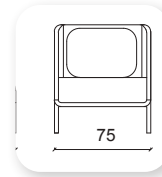

Not: Verilen ölçülerde maksimum +5 cm, minimum -5 cm sapma payı bulunmaktadır.
Notes: There may be deviations of +5cm, -5cm in the dimensions.

mono

Not: Verilen ölçülerde maksimum +5 cm, minimum -5 cm sapma payı bulunmaktadır.
Notes: There may be deviations of +5cm, -5cm in the dimensions.

| sound

Not: Verilen ölçülerde maksimum +5 cm, minimum -5 cm sapma payı bulunmaktadır.
Notes: There may be deviations of +5cm, -5cm in the dimensions.

çizgi

Not: Verilen ölçülerde maksimum +5 cm, minimum -5 cm sapma payı bulunmaktadır.
Notes: There may be deviations of +5cm, -5cm in the dimensions.

Not: Verilen ölçülerde maksimum +5 cm, minimum -5 cm sapma payı bulunmaktadır.
Notes: There may be deviations of +5cm, -5cm in the dimensions.

salt

Not: Verilen ölçülerde maksimum +5 cm, minimum -5 cm sapma payı bulunmaktadır.
Notes: There may be deviations of +5cm, -5cm in the dimensions.