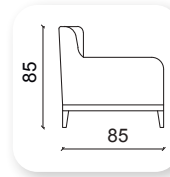

Cool Berger

Cool

Not: Verilen ölçülerde maksimum +5 cm, minimum -5 cm sapma payı bulunmaktadır.
Notes: There may be deviations of +5cm, -5cm in the dimensions.

abide

Not: Verilen ölçülerde maksimum +5 cm, minimum -5 cm sapma payı bulunmaktadır.
Notes: There may be deviations of +5cm, -5cm in the dimensions.

| mood

Not: Verilen ölçülerde maksimum +5 cm, minimum -5 cm sapma payı bulunmaktadır.
Notes: There may be deviations of +5cm, -5cm in the dimensions.

vifmoon metal

Not: Verilen ölçülerde maksimum +5 cm, minimum -5 cm sapma payı bulunmaktadır.
Notes: There may be deviations of +5cm, -5cm in the dimensions.