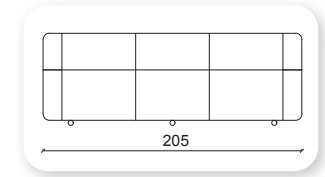

Not: Verilen ölçülerde maksimum +5 cm, minimum -5 cm sapma payı bulunmaktadır.
Notes: There may be deviations of +5cm, -5cm in the dimensions.