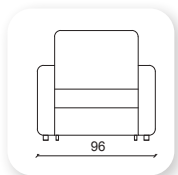

refakat

Not: Verilen ölçülerde maksimum +5 cm, minimum -5 cm sapma payı bulunmaktadır.
Notes: There may be deviations of +5cm, -5cm in the dimensions.