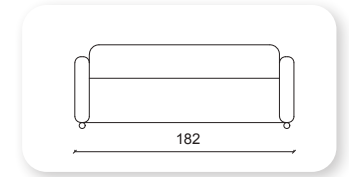

| stark sofa

Not: Verilen ölçülerde maksimum +5 cm, minimum -5 cm sapma payı bulunmaktadır.
Notes: There may be deviations of +5cm, -5cm in the dimensions.

stark chair

yönetici

relax

berjer

Çalışma

Yönetici

Çalışma

misafir

bekleme

Not: Verilen ölçülerde maksimum +5 cm, minimum -5 cm sapma payı bulunmaktadır.
Notes: There may be deviations of +5cm, -5cm in the dimensions.

| aqua

Not: Verilen ölçülerde maksimum +5 cm, minimum -5 cm sapma payı bulunmaktadır.
Notes: There may be deviations of +5cm, -5cm in the dimensions.