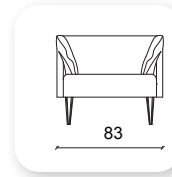

Not: Verilen ölçülerde maksimum +5 cm, minimum -5 cm sapma payı bulunmaktadır.
Notes: There may be deviations of +5cm, -5cm in the dimensions.

namor metal

Namor is a collection of sofas and a bench that combines generous, geometric volumes with slender, cast metal legs. With its compact size and comfortable cushions, Namor fits effortlessly in the home or common area.

Not: Verilen ölçülerde maksimum +5 cm, minimum -5 cm sapma payı bulunmaktadır.
Notes: There may be deviations of +5cm, -5cm in the dimensions.

mono

Not: Verilen ölçülerde maksimum +5 cm, minimum -5 cm sapma payı bulunmaktadır.
Notes: There may be deviations of +5cm, -5cm in the dimensions.

| sound

Not: Verilen ölçülerde maksimum +5 cm, minimum -5 cm sapma payı bulunmaktadır.
Notes: There may be deviations of +5cm, -5cm in the dimensions.

çizgi

Not: Verilen ölçülerde maksimum +5 cm, minimum -5 cm sapma payı bulunmaktadır.
Notes: There may be deviations of +5cm, -5cm in the dimensions.