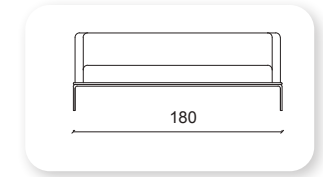

rahat

Not: Verilen ölçülerde maksimum +5 cm, minimum -5 cm sapma payı bulunmaktadır.
Notes: There may be deviations of +5cm, -5cm in the dimensions.

| benz

Not: Verilen ölçülerde maksimum +5 cm, minimum -5 cm sapma payı bulunmaktadır.
Notes: There may be deviations of +5cm, -5cm in the dimensions.

| keeps

Not: Verilen ölçülerde maksimum +5 cm, minimum -5 cm sapma payı bulunmaktadır.
Notes: There may be deviations of +5cm, -5cm in the dimensions.

grey

Not: Verilen ölçülerde maksimum +5 cm, minimum -5 cm sapma payı bulunmaktadır.
Notes: There may be deviations of +5cm, -5cm in the dimensions.