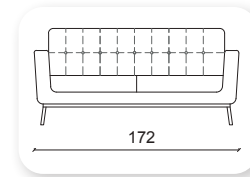

Not: Verilen ölçülerde maksimum +5 cm, minimum -5 cm sapma payı bulunmaktadır.
Notes: There may be deviations of +5cm, -5cm in the dimensions.