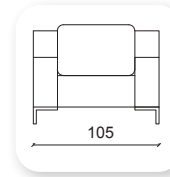

arakan

Not: Verilen ölçülerde maksimum +5 cm, minimum -5 cm sapma payı bulunmaktadır.
Notes: There may be deviations of +5cm, -5cm in the dimensions.