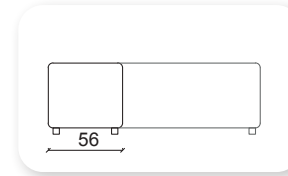

Not: Verilen ölçülerde maksimum +5 cm, minimum -5 cm sapma payı bulunmaktadır.
Notes: There may be deviations of +5cm, -5cm in the dimensions.