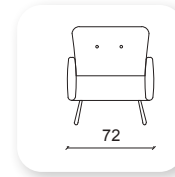

boss

Not: Verilen ölçülerde maksimum +5 cm, minimum -5 cm sapma payı bulunmaktadır.
Notes: There may be deviations of +5cm, -5cm in the dimensions.

1 century

Not: Verilen ölçülerde maksimum +5 cm, minimum -5 cm sapma payı bulunmaktadır.
Notes: There may be deviations of +5cm, -5cm in the dimensions.

jazz

Not: Verilen ölçülerde maksimum +5 cm, minimum -5 cm sapma payı bulunmaktadır.
Notes: There may be deviations of +5cm, -5cm in the dimensions.

maharat

Not: Verilen ölçülerde maksimum +5 cm, minimum -5 cm sapma payı bulunmaktadır.
Notes: There may be deviations of +5cm, -5cm in the dimensions.