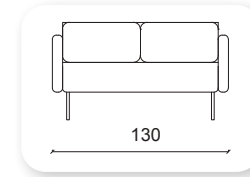

| keeps

Not: Verilen ölçülerde maksimum +5 cm, minimum -5 cm sapma payı bulunmaktadır.
Notes: There may be deviations of +5cm, -5cm in the dimensions.

grey

Not: Verilen ölçülerde maksimum +5 cm, minimum -5 cm sapma payı bulunmaktadır.
Notes: There may be deviations of +5cm, -5cm in the dimensions.

luxor

Not: Verilen ölçülerde maksimum +5 cm, minimum -5 cm sapma payı bulunmaktadır.
Notes: There may be deviations of +5cm, -5cm in the dimensions.

| trend

Not: Verilen ölçülerde maksimum +5 cm, minimum -5 cm sapma payı bulunmaktadır.
Notes: There may be deviations of +5cm, -5cm in the dimensions.