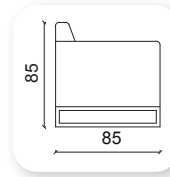

Not: Verilen ölçülerde maksimum +5 cm, minimum -5 cm sapma payı bulunmaktadır.
Notes: There may be deviations of +5cm, -5cm in the dimensions.

linear

Not: Verilen ölçülerde maksimum +5 cm, minimum -5 cm sapma payı bulunmaktadır.
Notes: There may be deviations of +5cm, -5cm in the dimensions.

live

Not: Verilen ölçülerde maksimum +5 cm, minimum -5 cm sapma payı bulunmaktadır.
Notes: There may be deviations of +5cm, -5cm in the dimensions.

meşk

Not: Verilen ölçülerde maksimum +5 cm, minimum -5 cm sapma payı bulunmaktadır.
Notes: There may be deviations of +5cm, -5cm in the dimensions.