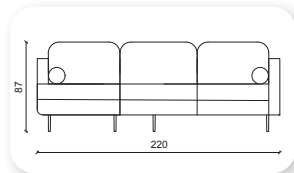

meşk corner

Not: Verilen ölçülerde maksimum +5 cm, minimum -5 cm sapma payı bulunmaktadır.
Notes: There may be deviations of +5cm, -5cm in the dimensions.