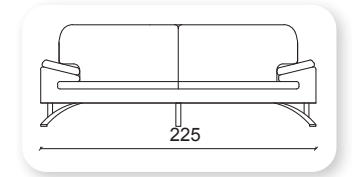

air metal

Not: Verilen ölçülerde maksimum +5 cm, minimum -5 cm sapma payı bulunmaktadır.
Notes: There may be deviations of +5cm, -5cm in the dimensions.