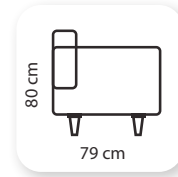

rast

Not: Verilen ölçülerde maksimum +5 cm, minimum -5 cm sapma payı bulunmaktadır.
Notes: There may be deviations of +5cm, -5cm in the dimensions.

air metal

Not: Verilen ölçülerde maksimum +5 cm, minimum -5 cm sapma payı bulunmaktadır.
Notes: There may be deviations of +5cm, -5cm in the dimensions.

air ahşap

Not: Verilen ölçülerde maksimum +5 cm, minimum -5 cm sapma payı bulunmaktadır.
Notes: There may be deviations of +5cm, -5cm in the dimensions.

! suite metal

Not: Verilen ölçülerde maksimum +5 cm, minimum -5 cm sapma payı bulunmaktadır.
Notes: There may be deviations of +5cm, -5cm in the dimensions.

pi

Not: Verilen ölçülerde maksimum +5 cm, minimum -5 cm sapma payı bulunmaktadır.
Notes: There may be deviations of +5cm, -5cm in the dimensions.

form

Not: Verilen ölçülerde maksimum +5 cm, minimum -5 cm sapma payı bulunmaktadır.
Notes: There may be deviations of +5cm, -5cm in the dimensions.