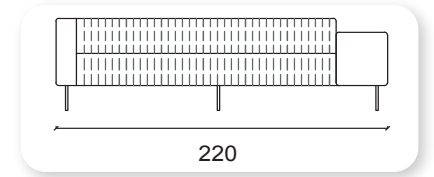

vifmoon metal

Not: Verilen ölçülerde maksimum +5 cm, minimum -5 cm sapma payı bulunmaktadır.
Notes: There may be deviations of +5cm, -5cm in the dimensions.