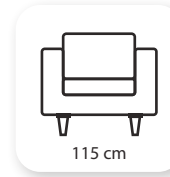

jazz

Not: Verilen ölçülerde maksimum +5 cm, minimum -5 cm sapma payı bulunmaktadır.
Notes: There may be deviations of +5cm, -5cm in the dimensions.

maharat

Not: Verilen ölçülerde maksimum +5 cm, minimum -5 cm sapma payı bulunmaktadır.
Notes: There may be deviations of +5cm, -5cm in the dimensions.

Puf

Not: Verilen ölçülerde maksimum +5 cm, minimum -5 cm sapma payı bulunmaktadır.
Notes: There may be deviations of +5cm, -5cm in the dimensions.

art chester

Not: Verilen ölçülerde maksimum +5 cm, minimum -5 cm sapma payı bulunmaktadır.
Notes: There may be deviations of +5cm, -5cm in the dimensions.