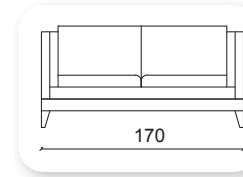

Cool Berger

Cool

Not: Verilen ölçülerde maksimum +5 cm, minimum -5 cm sapma payı bulunmaktadır.
Notes: There may be deviations of +5cm, -5cm in the dimensions.

abide

Not: Verilen ölçülerde maksimum +5 cm, minimum -5 cm sapma payı bulunmaktadır.
Notes: There may be deviations of +5cm, -5cm in the dimensions.