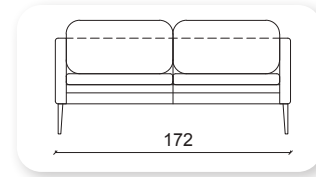

live

Not: Verilen ölçülerde maksimum +5 cm, minimum -5 cm sapma payı bulunmaktadır.
Notes: There may be deviations of +5cm, -5cm in the dimensions.

meşk

Not: Verilen ölçülerde maksimum +5 cm, minimum -5 cm sapma payı bulunmaktadır.
Notes: There may be deviations of +5cm, -5cm in the dimensions.

zengibar

Zengibar is a type of sofas and a bench that combines generous, geometric volumes with slender, cast wood legs. With its compact size and comfortable cushions. Zengibar fits effortlessly in the office or common area.

Not: Verilen ölçülerde maksimum +5 cm, minimum -5 cm sapma payı bulunmaktadır.
Notes: There may be deviations of +5cm, -5cm in the dimensions.

balance

Not: Verilen ölçülerde maksimum +5 cm, minimum -5 cm sapma payı bulunmaktadır.
Notes: There may be deviations of +5cm, -5cm in the dimensions.