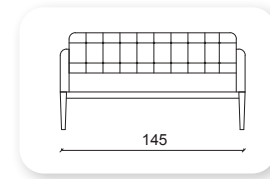

Not: Verilen ölçülerde maksimum +5 cm, minimum -5 cm sapma payı bulunmaktadır.
Notes: There may be deviations of +5cm, -5cm in the dimensions.