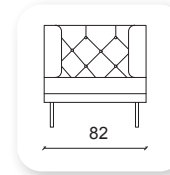

| point

Not: Verilen ölçülerde maksimum +5 cm, minimum -5 cm sapma payı bulunmaktadır.
Notes: There may be deviations of +5cm, -5cm in the dimensions.