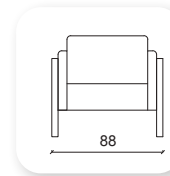

| stark sofa

Not: Verilen ölçülerde maksimum +5 cm, minimum -5 cm sapma payı bulunmaktadır.
Notes: There may be deviations of +5cm, -5cm in the dimensions.

stark chair

yönetici

relax

berjer

Çalışma

Yönetici

Çalışma

misafir

bekleme

Not: Verilen ölçülerde maksimum +5 cm, minimum -5 cm sapma payı bulunmaktadır.
Notes: There may be deviations of +5cm, -5cm in the dimensions.

| aqua

Not: Verilen ölçülerde maksimum +5 cm, minimum -5 cm sapma payı bulunmaktadır.
Notes: There may be deviations of +5cm, -5cm in the dimensions.

Not: Verilen ölçülerde maksimum +5 cm, minimum -5 cm sapma payı bulunmaktadır.
Notes: There may be deviations of +5cm, -5cm in the dimensions.

namor metal

Namor is a collection of sofas and a bench that combines generous, geometric volumes with slender, cast metal legs. With its compact size and comfortable cushions, Namor fits effortlessly in the home or common area.

Not: Verilen ölçülerde maksimum +5 cm, minimum -5 cm sapma payı bulunmaktadır.
Notes: There may be deviations of +5cm, -5cm in the dimensions.

mono

Not: Verilen ölçülerde maksimum +5 cm, minimum -5 cm sapma payı bulunmaktadır.
Notes: There may be deviations of +5cm, -5cm in the dimensions.