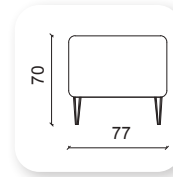

Not: Verilen ölçülerde maksimum +5 cm, minimum -5 cm sapma payı bulunmaktadır.
Notes: There may be deviations of +5cm, -5cm in the dimensions.

namor metal

Namor is a collection of sofas and a bench that combines generous, geometric volumes with slender, cast metal legs. With its compact size and comfortable cushions, Namor fits effortlessly in the home or common area.

Not: Verilen ölçülerde maksimum +5 cm, minimum -5 cm sapma payı bulunmaktadır.
Notes: There may be deviations of +5cm, -5cm in the dimensions.

mono

Not: Verilen ölçülerde maksimum +5 cm, minimum -5 cm sapma payı bulunmaktadır.
Notes: There may be deviations of +5cm, -5cm in the dimensions.

| sound

Not: Verilen ölçülerde maksimum +5 cm, minimum -5 cm sapma payı bulunmaktadır.
Notes: There may be deviations of +5cm, -5cm in the dimensions.

çizgi

Not: Verilen ölçülerde maksimum +5 cm, minimum -5 cm sapma payı bulunmaktadır.
Notes: There may be deviations of +5cm, -5cm in the dimensions.