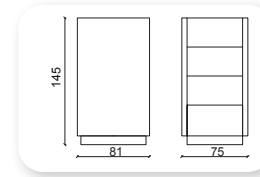

kelebek

Not: Verilen ölçülerde maksimum +5 cm, minimum -5 cm sapma payı bulunmaktadır.
Notes: There may be deviations of +5cm, -5cm in the dimensions.

loca

Not: Verilen ölçülerde maksimum +5 cm, minimum -5 cm sapma payı bulunmaktadır.
Notes: There may be deviations of +5cm, -5cm in the dimensions.