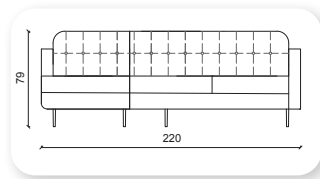

kapitone sedir

	Y	G	D
Tekli	80	82	77
İkili	80	170	77
Üçlü	80	210	77

| mood corner

Y	G	D
70	Opsiyonel	80

kurtuba corner

Not: Verilen ölçülerde maksimum +5 cm, minimum -5 cm sapma payı bulunmaktadır.
Notes: There may be deviations of +5cm, -5cm in the dimensions.