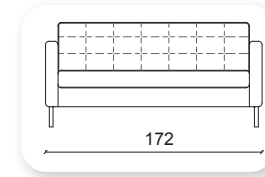

Not: Verilen ölçülerde maksimum +5 cm, minimum -5 cm sapma payı bulunmaktadır.
Notes: There may be deviations of +5cm, -5cm in the dimensions.

linear

Not: Verilen ölçülerde maksimum +5 cm, minimum -5 cm sapma payı bulunmaktadır.
Notes: There may be deviations of +5cm, -5cm in the dimensions.

live

Not: Verilen ölçülerde maksimum +5 cm, minimum -5 cm sapma payı bulunmaktadır.
Notes: There may be deviations of +5cm, -5cm in the dimensions.

meşk

Not: Verilen ölçülerde maksimum +5 cm, minimum -5 cm sapma payı bulunmaktadır.
Notes: There may be deviations of +5cm, -5cm in the dimensions.