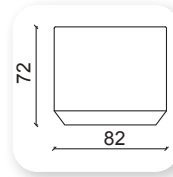

Not: Verilen ölçülerde maksimum +5 cm, minimum -5 cm sapma payı bulunmaktadır.
Notes: There may be deviations of +5cm, -5cm in the dimensions.