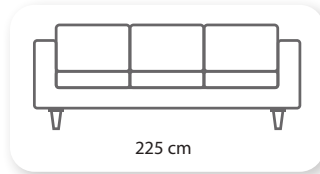

new chester