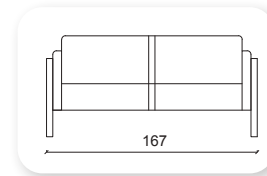

Çalışma

misafir

bekleme

Not: Verilen ölçülerde maksimum +5 cm, minimum -5 cm sapma payı bulunmaktadır.
Notes: There may be deviations of +5cm, -5cm in the dimensions.

| aqua

Not: Verilen ölçülerde maksimum +5 cm, minimum -5 cm sapma payı bulunmaktadır.
Notes: There may be deviations of +5cm, -5cm in the dimensions.

Not: Verilen ölçülerde maksimum +5 cm, minimum -5 cm sapma payı bulunmaktadır.
Notes: There may be deviations of +5cm, -5cm in the dimensions.

namor metal

Namor is a collection of sofas and a bench that combines generous, geometric volumes with slender, cast metal legs. With its compact size and comfortable cushions, Namor fits effortlessly in the home or common area.