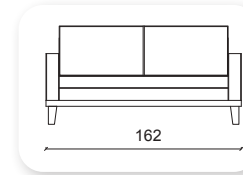

form

Not: Verilen ölçülerde maksimum +5 cm, minimum -5 cm sapma payı bulunmaktadır.
Notes: There may be deviations of +5cm, -5cm in the dimensions.