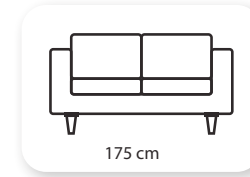

chesterfileld

Not: Verilen ölçülerde maksimum +5 cm, minimum -5 cm sapma payı bulunmaktadır.
Notes: There may be deviations of +5cm, -5cm in the dimensions.