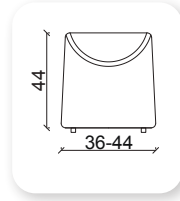

| bakraç

| yuvarlak

| kare

| chester puf

Y	G	D
45	90	50

Not: Verilen ölçülerde maksimum +5 cm, minimum -5 cm sapma payı bulunmaktadır.
Notes: There may be deviations of +5cm, -5cm in the dimensions.