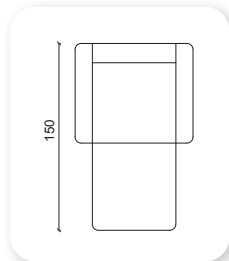

refakat

Not: Verilen ölçülerde maksimum +5 cm, minimum -5 cm sapma payı bulunmaktadır.
Notes: There may be deviations of +5cm, -5cm in the dimensions.