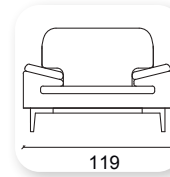

| mood

Not: Verilen ölçülerde maksimum +5 cm, minimum -5 cm sapma payı bulunmaktadır.
Notes: There may be deviations of +5cm, -5cm in the dimensions.

vifmoon metal

Not: Verilen ölçülerde maksimum +5 cm, minimum -5 cm sapma payı bulunmaktadır.
Notes: There may be deviations of +5cm, -5cm in the dimensions.

rast

Not: Verilen ölçülerde maksimum +5 cm, minimum -5 cm sapma payı bulunmaktadır.
Notes: There may be deviations of +5cm, -5cm in the dimensions.

air metal

Not: Verilen ölçülerde maksimum +5 cm, minimum -5 cm sapma payı bulunmaktadır.
Notes: There may be deviations of +5cm, -5cm in the dimensions.

air ahşap

Not: Verilen ölçülerde maksimum +5 cm, minimum -5 cm sapma payı bulunmaktadır.
Notes: There may be deviations of +5cm, -5cm in the dimensions.

! suite metal

Not: Verilen ölçülerde maksimum +5 cm, minimum -5 cm sapma payı bulunmaktadır.
Notes: There may be deviations of +5cm, -5cm in the dimensions.