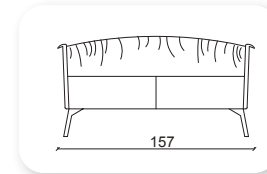

| stark sofa

Not: Verilen ölçülerde maksimum +5 cm, minimum -5 cm sapma payı bulunmaktadır.
Notes: There may be deviations of +5cm, -5cm in the dimensions.

stark chair

yönetici

relax

berjer

Çalışma

Yönetici

Çalışma

misafir

bekleme

Not: Verilen ölçülerde maksimum +5 cm, minimum -5 cm sapma payı bulunmaktadır.
Notes: There may be deviations of +5cm, -5cm in the dimensions.

| aqua

Not: Verilen ölçülerde maksimum +5 cm, minimum -5 cm sapma payı bulunmaktadır.
Notes: There may be deviations of +5cm, -5cm in the dimensions.

Not: Verilen ölçülerde maksimum +5 cm, minimum -5 cm sapma payı bulunmaktadır.
Notes: There may be deviations of +5cm, -5cm in the dimensions.

namor metal

Namor is a collection of sofas and a bench that combines generous, geometric volumes with slender, cast metal legs. With its compact size and comfortable cushions, Namor fits effortlessly in the home or common area.