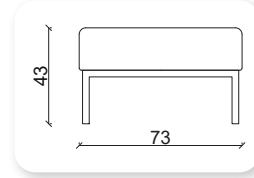

lego

rengarenk

	Y	G	Ø
Tekli puf	45		50
İkili puf	45	124	50
Üçlü puf	45	194	50

bumerang

Not: Verilen ölçülerde maksimum +5 cm, minimum -5 cm sapma payı bulunmaktadır.
Notes: There may be deviations of +5cm, -5cm in the dimensions.