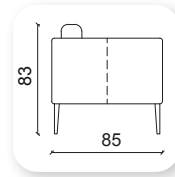

live

Not: Verilen ölçülerde maksimum +5 cm, minimum -5 cm sapma payı bulunmaktadır.
Notes: There may be deviations of +5cm, -5cm in the dimensions.

meşk

Not: Verilen ölçülerde maksimum +5 cm, minimum -5 cm sapma payı bulunmaktadır.
Notes: There may be deviations of +5cm, -5cm in the dimensions.

Not: Verilen ölçülerde maksimum +5 cm, minimum -5 cm sapma payı bulunmaktadır.
Notes: There may be deviations of +5cm, -5cm in the dimensions.

balance

Not: Verilen ölçülerde maksimum +5 cm, minimum -5 cm sapma payı bulunmaktadır.
Notes: There may be deviations of +5cm, -5cm in the dimensions.