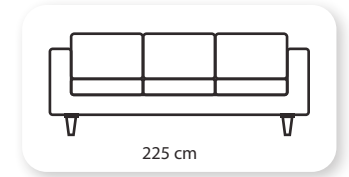

chesterfileld

Not: Verilen ölçülerde maksimum +5 cm, minimum -5 cm sapma payı bulunmaktadır.
Notes: There may be deviations of +5cm, -5cm in the dimensions.