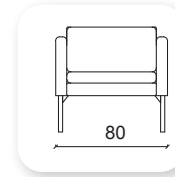

Not: Verilen ölçülerde maksimum +5 cm, minimum -5 cm sapma payı bulunmaktadır.
Notes: There may be deviations of +5cm, -5cm in the dimensions.

linear

Not: Verilen ölçülerde maksimum +5 cm, minimum -5 cm sapma payı bulunmaktadır.
Notes: There may be deviations of +5cm, -5cm in the dimensions.

live

Not: Verilen ölçülerde maksimum +5 cm, minimum -5 cm sapma payı bulunmaktadır.
Notes: There may be deviations of +5cm, -5cm in the dimensions.

meşk

Not: Verilen ölçülerde maksimum +5 cm, minimum -5 cm sapma payı bulunmaktadır.
Notes: There may be deviations of +5cm, -5cm in the dimensions.