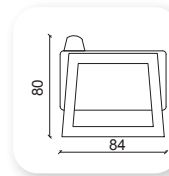

| stark sofa

Not: Verilen ölçülerde maksimum +5 cm, minimum -5 cm sapma payı bulunmaktadır.
Notes: There may be deviations of +5cm, -5cm in the dimensions.

stark chair

yönetici

relax

berjer

Çalışma

Yönetici

Çalışma

misafir

bekleme

Not: Verilen ölçülerde maksimum +5 cm, minimum -5 cm sapma payı bulunmaktadır.
Notes: There may be deviations of +5cm, -5cm in the dimensions.

| aqua

Not: Verilen ölçülerde maksimum +5 cm, minimum -5 cm sapma payı bulunmaktadır.
Notes: There may be deviations of +5cm, -5cm in the dimensions.

Not: Verilen ölçülerde maksimum +5 cm, minimum -5 cm sapma payı bulunmaktadır.
Notes: There may be deviations of +5cm, -5cm in the dimensions.

namor metal

Namor is a collection of sofas and a bench that combines generous, geometric volumes with slender, cast metal legs. With its compact size and comfortable cushions, Namor fits effortlessly in the home or common area.

Not: Verilen ölçülerde maksimum +5 cm, minimum -5 cm sapma payı bulunmaktadır.
Notes: There may be deviations of +5cm, -5cm in the dimensions.

mono

Not: Verilen ölçülerde maksimum +5 cm, minimum -5 cm sapma payı bulunmaktadır.
Notes: There may be deviations of +5cm, -5cm in the dimensions.