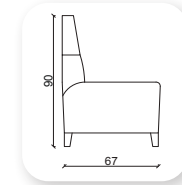

refakat

Not: Verilen ölçülerde maksimum +5 cm, minimum -5 cm sapma payı bulunmaktadır.
Notes: There may be deviations of +5cm, -5cm in the dimensions.

renkahenk

Y	G	D
83	Opsiyonel	86

boğumlu sedir

Not: Verilen ölçülerde maksimum +5 cm, minimum -5 cm sapma payı bulunmaktadır. **Notes:** There may be deviations of +5cm, -5cm in the dimensions.