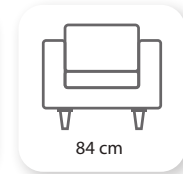

chesterfileld

Not: Verilen ölçülerde maksimum +5 cm, minimum -5 cm sapma payı bulunmaktadır.
Notes: There may be deviations of +5cm, -5cm in the dimensions.

new chester

Bergere

Not: Verilen ölçülerde maksimum +5 cm, minimum -5 cm sapma payı bulunmaktadır. **Notes:** There may be deviations of +5cm, -5cm in the dimensions.