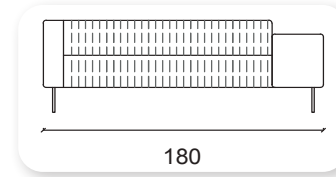

vifmoon metal

Not: Verilen ölçülerde maksimum +5 cm, minimum -5 cm sapma payı bulunmaktadır.
Notes: There may be deviations of +5cm, -5cm in the dimensions.