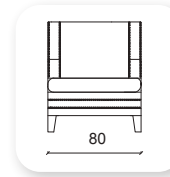

mostar

Not: Verilen ölçülerde maksimum +5 cm, minimum -5 cm sapma payı bulunmaktadır.
Notes: There may be deviations of +5cm, -5cm in the dimensions.

| time

Not: Verilen ölçülerde maksimum +5 cm, minimum -5 cm sapma payı bulunmaktadır.
Notes: There may be deviations of +5cm, -5cm in the dimensions.

kurtuba

Not: Verilen ölçülerde maksimum +5 cm, minimum -5 cm sapma payı bulunmaktadır.
Notes: There may be deviations of +5cm, -5cm in the dimensions.

devran

Not: Verilen ölçülerde maksimum +5 cm, minimum -5 cm sapma payı bulunmaktadır.
Notes: There may be deviations of +5cm, -5cm in the dimensions.