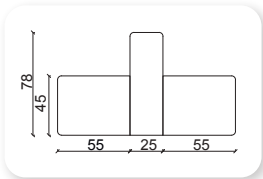

jazz puf

Y	Ø
45	51x51

tırtıl puf

out bekleme

piramit puf

Y	Ø
45	47x47

Not: Verilen ölçülerde maksimum +5 cm, minimum -5 cm sapma payı bulunmaktadır.
Notes: There may be deviations of +5cm, -5cm in the dimensions.