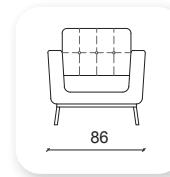

Not: Verilen ölçülerde maksimum +5 cm, minimum -5 cm sapma payı bulunmaktadır.
Notes: There may be deviations of +5cm, -5cm in the dimensions.