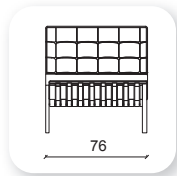

barca

Not: Verilen ölçülerde maksimum +5 cm, minimum -5 cm sapma payı bulunmaktadır.
Notes: There may be deviations of +5cm, -5cm in the dimensions.