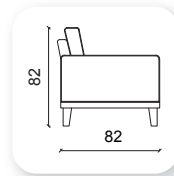

| form

Not: Verilen ölçülerde maksimum +5 cm, minimum -5 cm sapma payı bulunmaktadır.
Notes: There may be deviations of +5cm, -5cm in the dimensions.