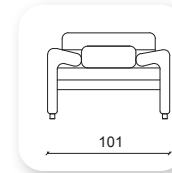

Not: Verilen ölçülerde maksimum +5 cm, minimum -5 cm sapma payı bulunmaktadır.
Notes: There may be deviations of +5cm, -5cm in the dimensions.