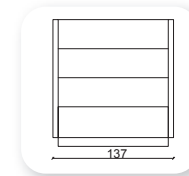

loca

Not: Verilen ölçülerde maksimum +5 cm, minimum -5 cm sapma payı bulunmaktadır.
Notes: There may be deviations of +5cm, -5cm in the dimensions.