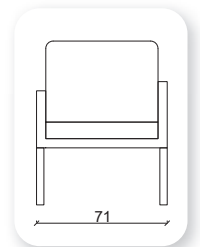

I nova

Not: Verilen ölçülerde maksimum +5 cm, minimum -5 cm sapma payı bulunmaktadır.
Notes: There may be deviations of +5cm, -5cm in the dimensions.