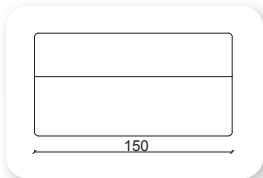

out bekleme