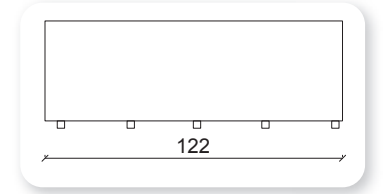

jazz puf

Y	Ø
45	51x51

tırtıl puf

out bekleme

piramit puf

Y	Ø
45	47x47

Not: Verilen ölçülerde maksimum +5 cm, minimum -5 cm sapma payı bulunmaktadır.
Notes: There may be deviations of +5cm, -5cm in the dimensions.