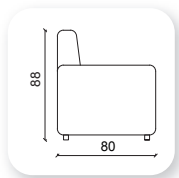

refakat

Not: Verilen ölçülerde maksimum +5 cm, minimum -5 cm sapma payı bulunmaktadır.
Notes: There may be deviations of +5cm, -5cm in the dimensions.