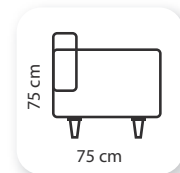

Uzatmalı Modül