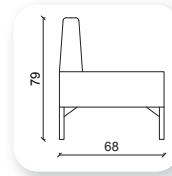

# | ritüel

Y	G	D
75	210	70

**Not:** Verilen ölçülerde maksimum +5 cm, minimum -5 cm sapma payı bulunmaktadır. **Notes:** There may be deviations of +5cm, -5cm in the dimensions.