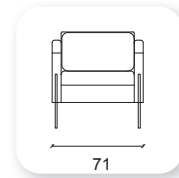

# grey

**Not:** Verilen ölçülerde maksimum +5 cm, minimum -5 cm sapma payı bulunmaktadır.  
**Notes:** There may be deviations of +5cm, -5cm in the dimensions.

# luxor

**Not:** Verilen ölçülerde maksimum +5 cm, minimum -5 cm sapma payı bulunmaktadır.  
**Notes:** There may be deviations of +5cm, -5cm in the dimensions.

| trend

**Not:** Verilen ölçülerde maksimum +5 cm, minimum -5 cm sapma payı bulunmaktadır.  
**Notes:** There may be deviations of +5cm, -5cm in the dimensions.