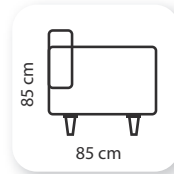

mostar

Not: Verilen ölçülerde maksimum +5 cm, minimum -5 cm sapma payı bulunmaktadır.
Notes: There may be deviations of +5cm, -5cm in the dimensions.