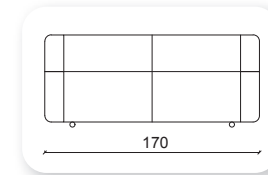

Not: Verilen ölçülerde maksimum +5 cm, minimum -5 cm sapma payı bulunmaktadır.
Notes: There may be deviations of +5cm, -5cm in the dimensions.