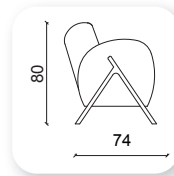

**Not:** Verilen ölçülerde maksimum +5 cm, minimum -5 cm sapma payı bulunmaktadır.  
**Notes:** There may be deviations of +5cm, -5cm in the dimensions.

**Not:** Verilen ölçülerde maksimum +5 cm, minimum -5 cm sapma payı bulunmaktadır.  
**Notes:** There may be deviations of +5cm, -5cm in the dimensions.

| retro

**Not:** Verilen ölçülerde maksimum +5 cm, minimum -5 cm sapma payı bulunmaktadır.  
**Notes:** There may be deviations of +5cm, -5cm in the dimensions.

# | mecra metal

**Not:** Verilen ölçülerde maksimum +5 cm, minimum -5 cm sapma payı bulunmaktadır.  
**Notes:** There may be deviations of +5cm, -5cm in the dimensions.