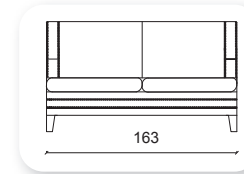

devran

Not: Verilen ölçülerde maksimum +5 cm, minimum -5 cm sapma payı bulunmaktadır.
Notes: There may be deviations of +5cm, -5cm in the dimensions.