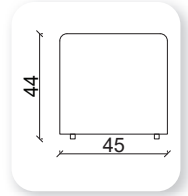

| bakraç

| yuvarlak

| kare

| chester puf

Y	G	D
45	90	50

Not: Verilen ölçülerde maksimum +5 cm, minimum -5 cm sapma payı bulunmaktadır.
Notes: There may be deviations of +5cm, -5cm in the dimensions.