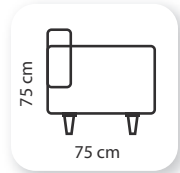

# kelebek

**Not:** Verilen ölçülerde maksimum +5 cm, minimum -5 cm sapma payı bulunmaktadır.  
**Notes:** There may be deviations of +5cm, -5cm in the dimensions.

# loca

**Not:** Verilen ölçülerde maksimum +5 cm, minimum -5 cm sapma payı bulunmaktadır.  
**Notes:** There may be deviations of +5cm, -5cm in the dimensions.

| kült

**Kolsuz Modül**

**Köşe Modül**

**Tekli Modül**