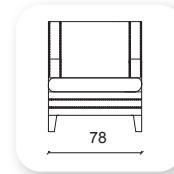

devran

Not: Verilen ölçülerde maksimum +5 cm, minimum -5 cm sapma payı bulunmaktadır.
Notes: There may be deviations of +5cm, -5cm in the dimensions.