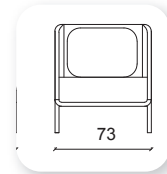

# roll

**Not:** Verilen ölçülerde maksimum +5 cm, minimum -5 cm sapma payı bulunmaktadır.  
**Notes:** There may be deviations of +5cm, -5cm in the dimensions.

**Not:** Verilen ölçülerde maksimum +5 cm, minimum -5 cm sapma payı bulunmaktadır.  
**Notes:** There may be deviations of +5cm, -5cm in the dimensions.

# | salt

**Not:** Verilen ölçülerde maksimum +5 cm, minimum -5 cm sapma payı bulunmaktadır.  
**Notes:** There may be deviations of +5cm, -5cm in the dimensions.