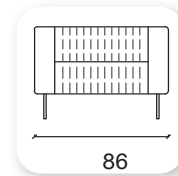

vifmoon metal

Not: Verilen ölçülerde maksimum +5 cm, minimum -5 cm sapma payı bulunmaktadır.
Notes: There may be deviations of +5cm, -5cm in the dimensions.