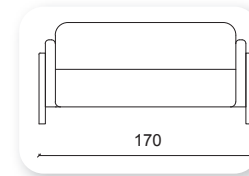

**Not:** Verilen ölçülerde maksimum +5 cm, minimum -5 cm sapma payı bulunmaktadır.  
**Notes:** There may be deviations of +5cm, -5cm in the dimensions.

| retro

**Not:** Verilen ölçülerde maksimum +5 cm, minimum -5 cm sapma payı bulunmaktadır.  
**Notes:** There may be deviations of +5cm, -5cm in the dimensions.

# | mecra metal

**Not:** Verilen ölçülerde maksimum +5 cm, minimum -5 cm sapma payı bulunmaktadır.  
**Notes:** There may be deviations of +5cm, -5cm in the dimensions.