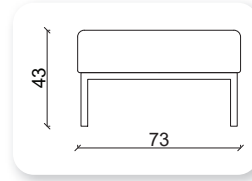

## | chester puf

Y	G	D
45	90	50

**Not:** Verilen ölçülerde maksimum +5 cm, minimum -5 cm sapma payı bulunmaktadır.  
**Notes:** There may be deviations of +5cm, -5cm in the dimensions.

lego

rengarenk

	Y	G	Ø
Tekli puf	45		50
İkili puf	45	115	50
Üçlü puf	45	165	50