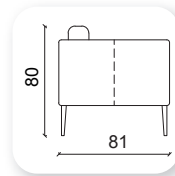

balance

Not: Verilen ölçülerde maksimum +5 cm, minimum -5 cm sapma payı bulunmaktadır.
Notes: There may be deviations of +5cm, -5cm in the dimensions.