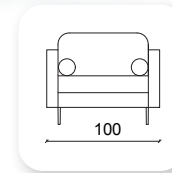

# linear

**Not:** Verilen ölçülerde maksimum +5 cm, minimum -5 cm sapma payı bulunmaktadır.  
**Notes:** There may be deviations of +5cm, -5cm in the dimensions.

# live

**Not:** Verilen ölçülerde maksimum +5 cm, minimum -5 cm sapma payı bulunmaktadır.  
**Notes:** There may be deviations of +5cm, -5cm in the dimensions.

meşk

**Not:** Verilen ölçülerde maksimum +5 cm, minimum -5 cm sapma payı bulunmaktadır.  
**Notes:** There may be deviations of +5cm, -5cm in the dimensions.