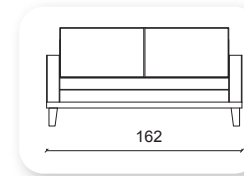

| form

Not: Verilen ölçülerde maksimum +5 cm, minimum -5 cm sapma payı bulunmaktadır.
Notes: There may be deviations of +5cm, -5cm in the dimensions.