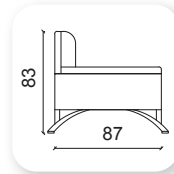

air metal

Not: Verilen ölçülerde maksimum +5 cm, minimum -5 cm sapma payı bulunmaktadır.
Notes: There may be deviations of +5cm, -5cm in the dimensions.