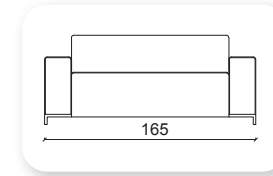

| mood

Not: Verilen ölçülerde maksimum +5 cm, minimum -5 cm sapma payı bulunmaktadır.
Notes: There may be deviations of +5cm, -5cm in the dimensions.