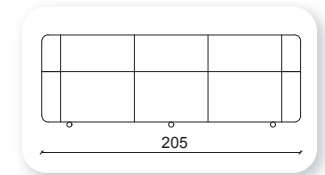

Not: Verilen ölçülerde maksimum +5 cm, minimum -5 cm sapma payı bulunmaktadır.
Notes: There may be deviations of +5cm, -5cm in the dimensions.