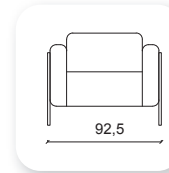

**Not:** Verilen ölçülerde maksimum +5 cm, minimum -5 cm sapma payı bulunmaktadır.  
**Notes:** There may be deviations of +5cm, -5cm in the dimensions.

# | mahur

**Not:** Verilen ölçülerde maksimum +5 cm, minimum -5 cm sapma payı bulunmaktadır.  
**Notes:** There may be deviations of +5cm, -5cm in the dimensions.

# marjinal

**Not:** Verilen ölçülerde maksimum +5 cm, minimum -5 cm sapma payı bulunmaktadır.  
**Notes:** There may be deviations of +5cm, -5cm in the dimensions.