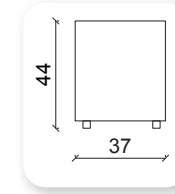

jazz puf

Y	Ø
45	51x51

tırtıl puf

out bekleme

piramit puf

Y	Ø
45	47x47

Not: Verilen ölçülerde maksimum +5 cm, minimum -5 cm sapma payı bulunmaktadır.
Notes: There may be deviations of +5cm, -5cm in the dimensions.