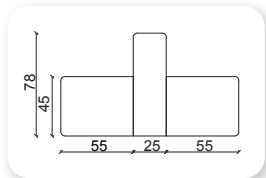

out bekleme