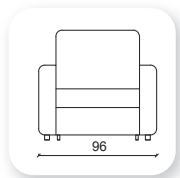

refakat

Not: Verilen ölçülerde maksimum +5 cm, minimum -5 cm sapma payı bulunmaktadır.
Notes: There may be deviations of +5cm, -5cm in the dimensions.