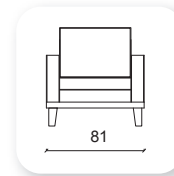

| form

Not: Verilen ölçülerde maksimum +5 cm, minimum -5 cm sapma payı bulunmaktadır.
Notes: There may be deviations of +5cm, -5cm in the dimensions.