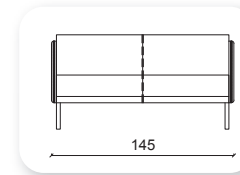

Not: Verilen ölçülerde maksimum +5 cm, minimum -5 cm sapma payı bulunmaktadır.
Notes: There may be deviations of +5cm, -5cm in the dimensions.