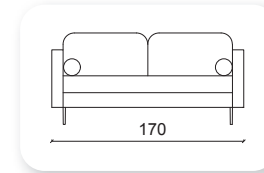

# linear

**Not:** Verilen ölçülerde maksimum +5 cm, minimum -5 cm sapma payı bulunmaktadır.  
**Notes:** There may be deviations of +5cm, -5cm in the dimensions.

# live

**Not:** Verilen ölçülerde maksimum +5 cm, minimum -5 cm sapma payı bulunmaktadır.  
**Notes:** There may be deviations of +5cm, -5cm in the dimensions.

meşk

**Not:** Verilen ölçülerde maksimum +5 cm, minimum -5 cm sapma payı bulunmaktadır.  
**Notes:** There may be deviations of +5cm, -5cm in the dimensions.