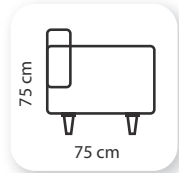

# kelebek

**Not:** Verilen ölçülerde maksimum +5 cm, minimum -5 cm sapma payı bulunmaktadır.  
**Notes:** There may be deviations of +5cm, -5cm in the dimensions.

# loca

**Not:** Verilen ölçülerde maksimum +5 cm, minimum -5 cm sapma payı bulunmaktadır.  
**Notes:** There may be deviations of +5cm, -5cm in the dimensions.

| kült

**Kolsuz Modül**

**Köşe Modül**

**Tekli Modül**