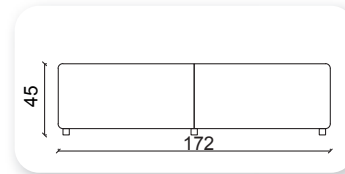

Not: Verilen ölçülerde maksimum +5 cm, minimum -5 cm sapma payı bulunmaktadır.
Notes: There may be deviations of +5cm, -5cm in the dimensions.