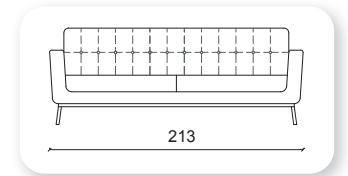

Not: Verilen ölçülerde maksimum +5 cm, minimum -5 cm sapma payı bulunmaktadır.
Notes: There may be deviations of +5cm, -5cm in the dimensions.