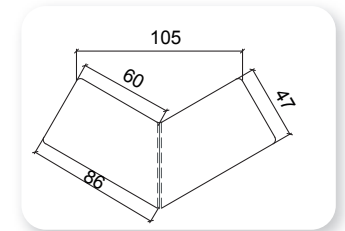

Not: Verilen ölçülerde maksimum +5 cm, minimum -5 cm sapma payı bulunmaktadır.
Notes: There may be deviations of +5cm, -5cm in the dimensions.