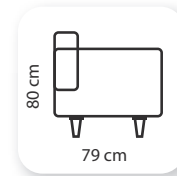

! pi

Not: Verilen ölçülerde maksimum +5 cm, minimum -5 cm sapma payı bulunmaktadır.
Notes: There may be deviations of +5cm, -5cm in the dimensions.