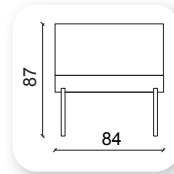

rast

Not: Verilen ölçülerde maksimum +5 cm, minimum -5 cm sapma payı bulunmaktadır.
Notes: There may be deviations of +5cm, -5cm in the dimensions.