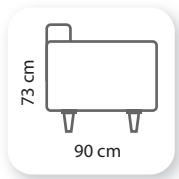

new chester