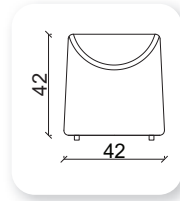

| bakraç

| yuvarlak

| kare

| chester puf

Y	G	D
45	90	50

Not: Verilen ölçülerde maksimum +5 cm, minimum -5 cm sapma payı bulunmaktadır.
Notes: There may be deviations of +5cm, -5cm in the dimensions.