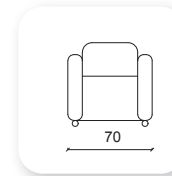

# | stark sofa

**Not:** Verilen ölçülerde maksimum +5 cm, minimum -5 cm sapma payı bulunmaktadır.  
**Notes:** There may be deviations of +5cm, -5cm in the dimensions.

## Yönetici

Çalışma

misafir

bekleme

**Not:** Verilen ölçülerde maksimum +5 cm, minimum -5 cm sapma payı bulunmaktadır.  
**Notes:** There may be deviations of +5cm, -5cm in the dimensions.

# | aqua

**Not:** Verilen ölçülerde maksimum +5 cm, minimum -5 cm sapma payı bulunmaktadır.  
**Notes:** There may be deviations of +5cm, -5cm in the dimensions.