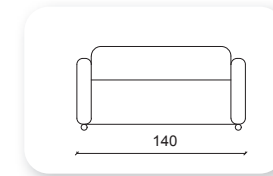

## Yönetici

Çalışma

misafir

bekleme

**Not:** Verilen ölçülerde maksimum +5 cm, minimum -5 cm sapma payı bulunmaktadır.  
**Notes:** There may be deviations of +5cm, -5cm in the dimensions.

# | aqua

**Not:** Verilen ölçülerde maksimum +5 cm, minimum -5 cm sapma payı bulunmaktadır.  
**Notes:** There may be deviations of +5cm, -5cm in the dimensions.