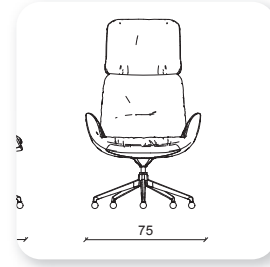

Yönetici

Çalışma