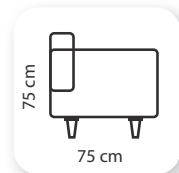

# kelebek

**Not:** Verilen ölçülerde maksimum +5 cm, minimum -5 cm sapma payı bulunmaktadır.  
**Notes:** There may be deviations of +5cm, -5cm in the dimensions.

# loca

**Not:** Verilen ölçülerde maksimum +5 cm, minimum -5 cm sapma payı bulunmaktadır.  
**Notes:** There may be deviations of +5cm, -5cm in the dimensions.

| kült

**Kolsuz Modül**

**Köşe Modül**

**Tekli Modül**