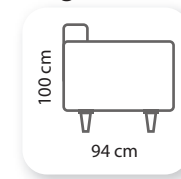

Bergere

Not: Verilen ölçülerde maksimum +5 cm, minimum -5 cm sapma payı bulunmaktadır. **Notes:** There may be deviations of +5cm, -5cm in the dimensions.