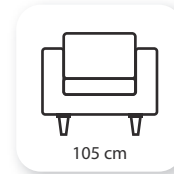

mostar

Not: Verilen ölçülerde maksimum +5 cm, minimum -5 cm sapma payı bulunmaktadır.
Notes: There may be deviations of +5cm, -5cm in the dimensions.