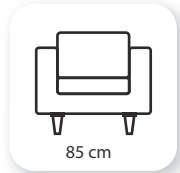

# kelebek

**Not:** Verilen ölçülerde maksimum +5 cm, minimum -5 cm sapma payı bulunmaktadır.  
**Notes:** There may be deviations of +5cm, -5cm in the dimensions.

# loca

**Not:** Verilen ölçülerde maksimum +5 cm, minimum -5 cm sapma payı bulunmaktadır.  
**Notes:** There may be deviations of +5cm, -5cm in the dimensions.

| kült

**Kolsuz Modül**

**Köşe Modül**

**Tekli Modül**