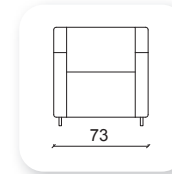

marjinal

Not: Verilen ölçülerde maksimum +5 cm, minimum -5 cm sapma payı bulunmaktadır.
Notes: There may be deviations of +5cm, -5cm in the dimensions.