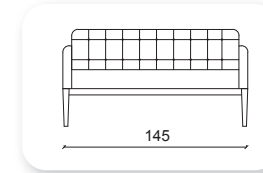

Not: Verilen ölçülerde maksimum +5 cm, minimum -5 cm sapma payı bulunmaktadır.
Notes: There may be deviations of +5cm, -5cm in the dimensions.