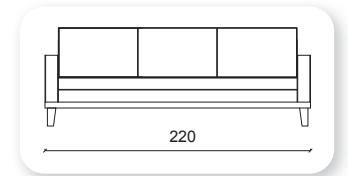

| form

Not: Verilen ölçülerde maksimum +5 cm, minimum -5 cm sapma payı bulunmaktadır.
Notes: There may be deviations of +5cm, -5cm in the dimensions.