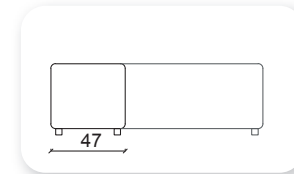

Not: Verilen ölçülerde maksimum +5 cm, minimum -5 cm sapma payı bulunmaktadır.
Notes: There may be deviations of +5cm, -5cm in the dimensions.