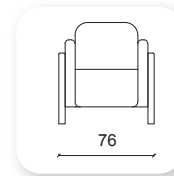

**Not:** Verilen ölçülerde maksimum +5 cm, minimum -5 cm sapma payı bulunmaktadır.  
**Notes:** There may be deviations of +5cm, -5cm in the dimensions.

**Not:** Verilen ölçülerde maksimum +5 cm, minimum -5 cm sapma payı bulunmaktadır.  
**Notes:** There may be deviations of +5cm, -5cm in the dimensions.

| retro

**Not:** Verilen ölçülerde maksimum +5 cm, minimum -5 cm sapma payı bulunmaktadır.  
**Notes:** There may be deviations of +5cm, -5cm in the dimensions.

# | mecra metal

**Not:** Verilen ölçülerde maksimum +5 cm, minimum -5 cm sapma payı bulunmaktadır.  
**Notes:** There may be deviations of +5cm, -5cm in the dimensions.