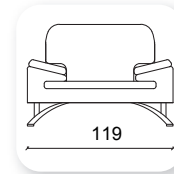

air metal

Not: Verilen ölçülerde maksimum +5 cm, minimum -5 cm sapma payı bulunmaktadır.
Notes: There may be deviations of +5cm, -5cm in the dimensions.