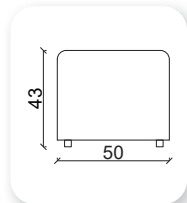

| bakraç

| yuvarlak

| kare

| chester puf

Y	G	D
45	90	50

Not: Verilen ölçülerde maksimum +5 cm, minimum -5 cm sapma payı bulunmaktadır.
Notes: There may be deviations of +5cm, -5cm in the dimensions.