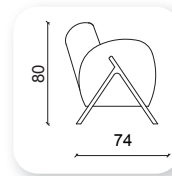

| mecra ahşap

Not: Verilen ölçülerde maksimum +5 cm, minimum -5 cm sapma payı bulunmaktadır.
Notes: There may be deviations of +5cm, -5cm in the dimensions.