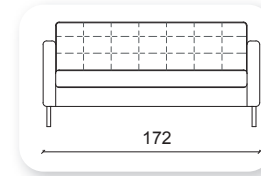

live

Not: Verilen ölçülerde maksimum +5 cm, minimum -5 cm sapma payı bulunmaktadır.
Notes: There may be deviations of +5cm, -5cm in the dimensions.