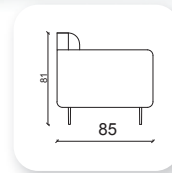

# linear

**Not:** Verilen ölçülerde maksimum +5 cm, minimum -5 cm sapma payı bulunmaktadır.  
**Notes:** There may be deviations of +5cm, -5cm in the dimensions.

# live

**Not:** Verilen ölçülerde maksimum +5 cm, minimum -5 cm sapma payı bulunmaktadır.  
**Notes:** There may be deviations of +5cm, -5cm in the dimensions.

meşk

**Not:** Verilen ölçülerde maksimum +5 cm, minimum -5 cm sapma payı bulunmaktadır.  
**Notes:** There may be deviations of +5cm, -5cm in the dimensions.