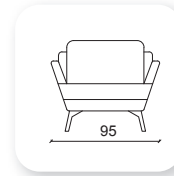

| flexy

**Not:** Verilen ölçülerde maksimum +5 cm, minimum -5 cm sapma payı bulunmaktadır.  
**Notes:** There may be deviations of +5cm, -5cm in the dimensions.

| persona

**Not:** Verilen ölçülerde maksimum +5 cm, minimum -5 cm sapma payı bulunmaktadır.  
**Notes:** There may be deviations of +5cm, -5cm in the dimensions.

# | stark sofa

**Not:** Verilen ölçülerde maksimum +5 cm, minimum -5 cm sapma payı bulunmaktadır.  
**Notes:** There may be deviations of +5cm, -5cm in the dimensions.