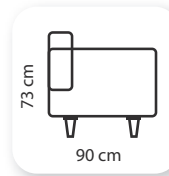

chesterfileld

Not: Verilen ölçülerde maksimum +5 cm, minimum -5 cm sapma payı bulunmaktadır.
Notes: There may be deviations of +5cm, -5cm in the dimensions.