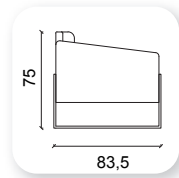

# grey

**Not:** Verilen ölçülerde maksimum +5 cm, minimum -5 cm sapma payı bulunmaktadır.  
**Notes:** There may be deviations of +5cm, -5cm in the dimensions.

# luxor

**Not:** Verilen ölçülerde maksimum +5 cm, minimum -5 cm sapma payı bulunmaktadır.  
**Notes:** There may be deviations of +5cm, -5cm in the dimensions.

| trend

**Not:** Verilen ölçülerde maksimum +5 cm, minimum -5 cm sapma payı bulunmaktadır.  
**Notes:** There may be deviations of +5cm, -5cm in the dimensions.