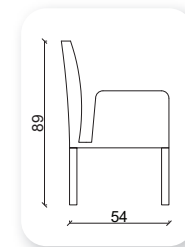

I nova

Not: Verilen ölçülerde maksimum +5 cm, minimum -5 cm sapma payı bulunmaktadır.
Notes: There may be deviations of +5cm, -5cm in the dimensions.