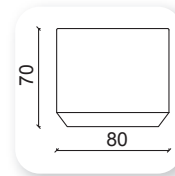

# grey

**Not:** Verilen ölçülerde maksimum +5 cm, minimum -5 cm sapma payı bulunmaktadır.  
**Notes:** There may be deviations of +5cm, -5cm in the dimensions.

# luxor

**Not:** Verilen ölçülerde maksimum +5 cm, minimum -5 cm sapma payı bulunmaktadır.  
**Notes:** There may be deviations of +5cm, -5cm in the dimensions.

| trend

**Not:** Verilen ölçülerde maksimum +5 cm, minimum -5 cm sapma payı bulunmaktadır.  
**Notes:** There may be deviations of +5cm, -5cm in the dimensions.

# | mass

**Not:** Verilen ölçülerde maksimum +5 cm, minimum -5 cm sapma payı bulunmaktadır.  
**Notes:** There may be deviations of +5cm, -5cm in the dimensions.