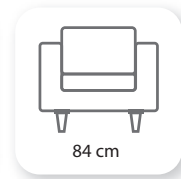

Bergere

Not: Verilen ölçülerde maksimum +5 cm, minimum -5 cm sapma payı bulunmaktadır. **Notes:** There may be deviations of +5cm, -5cm in the dimensions.