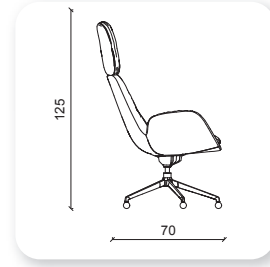

Yönetici

Çalışma