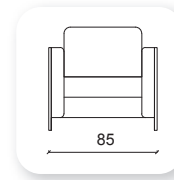

1 century

Not: Verilen ölçülerde maksimum +5 cm, minimum -5 cm sapma payı bulunmaktadır.
Notes: There may be deviations of +5cm, -5cm in the dimensions.