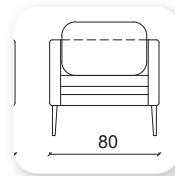

balance

Not: Verilen ölçülerde maksimum +5 cm, minimum -5 cm sapma payı bulunmaktadır.
Notes: There may be deviations of +5cm, -5cm in the dimensions.